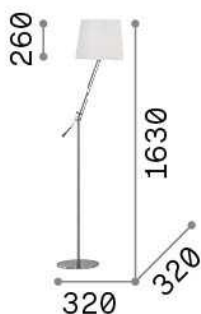

Info generali

Interno - Lampade da terra

Indoor floor adjustable lamp with in-built switch and diffuse light emission

Ean	8021696014609
Articolo	REGOL PT1
Installazione	Lampade da terra
Garanzia	5 years
Peso lordo	7.04 kg
Volume	0.0702 m ³

Info tecniche e installative

Peso netto	5.42 kg
Classe di isolamento	II
Grado di protezione	IP20
Conformità	CE
Temperatura d'esercizio	0° ~ +40 °C
Efficienza a pieno carico	X
Dimmer	NO
Alimentazione	220-240 V AC Integrated switch button
Alimentatore	Not required
Orientabilità	YES

Info sorgente e prestazionali

Sorgente integrata	Light bulb (not included)
Sorgente sostituibile	No
Potenza	E27 max 1 x 60 W
Emissione	Diffuse
Consumo massimo	-