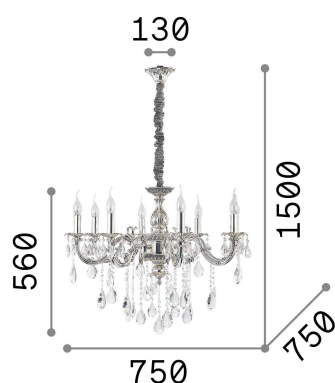

Info generali

Interno - Sospensioni

Indoor suspended chandelier light with multiple sources and diffuse light emission

Ean	8021696014395
Articolo	IMPERO SP8
Installazione	Sospensioni
Garanzia	5 years
Peso lordo	11.1 kg
Volume	0.045408 m ³

Info tecniche e installative

Peso netto	7.5 kg
Classe di isolamento	I
Grado di protezione	IP20
Conformità	CE
Temperatura d'esercizio	0° ~ +40 °C
Efficienza a pieno carico	X
Dimmer	Determined by the light bulb
Alimentazione	220-240 V AC
Alimentatore	Not required

Info sorgente e prestazionali

Sorgente integrata	Light bulb (not included)
Sorgente sostituibile	No
Potenza	E14 max 8 x 40 W
Emissione	Diffuse
Consumo massimo	-