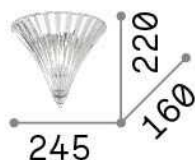

Info generali

Interno - Lampade da parete

Indoor wall mounted lamp with diffuse light emission

Ean	8021696013060
Articolo	SANTA AP1 SMALL TRASPARENTE
Installazione	Lampade da parete
Garanzia	5 years
Peso lordo	1.62 kg
Volume	0.018432 m ³

Info tecniche e installative

Peso netto	1.2 kg
Classe di isolamento	I
Grado di protezione	IP20
Conformità	CE
Temperatura d'esercizio	0° ~ +40 °C
Efficienza a pieno carico	X
Dimmer	Determined by the light bulb
Alimentazione	220-240 V AC
Alimentatore	Not required