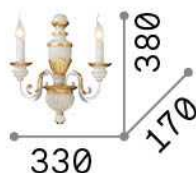

Info generali

Interno - Lampade da parete

Indoor wall mounted chandelier light with multiple sources and diffuse light emission

Ean	8021696012902
Articolo	FIRENZE AP2 BIANCO
Installazione	Lampade da parete
Garanzia	5 years
Peso lordo	2.58 kg
Volume	0.040549 m ³

Info tecniche e installative

Peso netto	2.05 kg
Classe di isolamento	I
Grado di protezione	IP20
Conformità	CE
Temperatura d'esercizio	0° ~ +40 °C
Efficienza a pieno carico	X
Dimmer	Determined by the light bulb
Alimentazione	220-240 V AC
Alimentatore	Not required