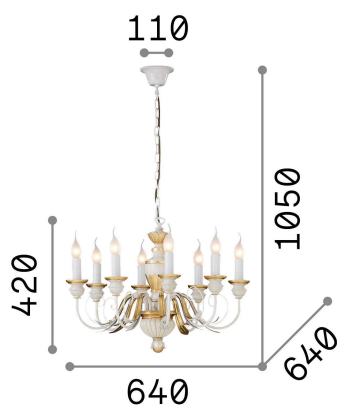

Info generali

Interno - Sospensioni

Indoor suspended chandelier light with multiple sources and diffuse light emission

Ean	8021696012872
Articolo	FIRENZE SP8 BIANCO
Installazione	Sospensioni
Garanzia	5 years
Peso lordo	8.37 kg
Volume	0.084249 m ³

Info tecniche e installative

Peso netto	6.44 kg
Classe di isolamento	I
Grado di protezione	IP20
Conformità	CE
Temperatura d'esercizio	0° ~ +40 °C
Efficienza a pieno carico	X
Dimmer	Determined by the light bulb
Alimentazione	220-240 V AC
Alimentatore	Not required