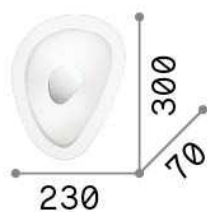

Info sorgente e prestazionali

Sorgente integrata	Light bulb (not included)
Sorgente sostituibile	No
Potenza	E27 max 2 x 60 W
Emissione	Diffuse
Consumo massimo	-