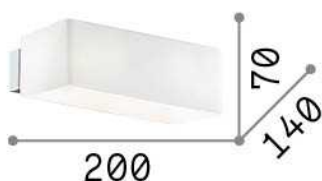

Info generali

Interno - Lampade da parete

Indoor wall mounted lamp with multiple sources and direct/indirect light emission

Ean	8021696009537
Articolo	BOX AP2 BIANCO
Installazione	Lampade da parete
Garanzia	5 years
Peso lordo	0.86 kg
Volume	0.010005 m ³

Info tecniche e installative

Peso netto	0.66 kg
Classe di isolamento	I
Grado di protezione	IP20
Conformità	CE
Temperatura d'esercizio	0° ~ +40 °C
Efficienza a pieno carico	X
Dimmer	Determined by the light bulb
Alimentazione	220-240 V AC
Alimentatore	Not required