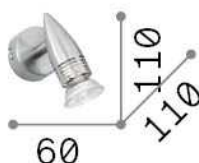

Info generali

Interno - Lampade da parete

Indoor ceiling or wall mounted adjustable projector with direct light emission

Ean	8021696009377
Articolo	ALFA AP1 NICKEL
Installazione	Lampade da parete
Garanzia	5 years
Peso lordo	0.23 kg
Volume	0.001024 m ³

Info tecniche e installative

Peso netto	0.17 kg
Classe di isolamento	I
Grado di protezione	IP20
Conformità	CE
Temperatura d'esercizio	0° ~ +40 °C
Efficienza a pieno carico	X
Dimmer	Determined by the light bulb
Alimentazione	220-240 V AC
Alimentatore	Not required
Orientabilità	vert. 0-90°, orizz. 0-330°

Info sorgente e prestazionali

Sorgente integrata	Light bulb (included)
Sorgente sostituibile	Replaceable
Potenza	GU10 max 1 x 50 W
Emissione	Direct
Consumo massimo	-
Lampadina inclusa	1 - E14 OLIVA 4W 3000K CRI80 SATIN