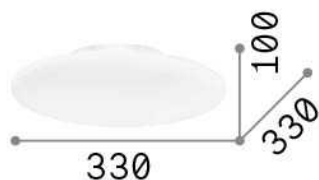

Info sorgente e prestazionali

Sorgente integrata	Light bulb (not included)
Sorgente sostituibile	No
Potenza	E27 max 1 x 60 W
Emissione	Diffuse
Consumo massimo	-