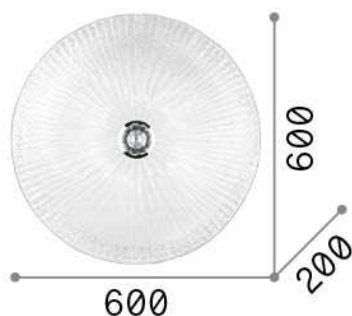

Info generali

Interno - Lampade da soffitto

Indoor ceiling or wall mounted lamp with multiple sources and diffuse light emission

Ean	8021696008622
Articolo	SHELL PL6 TRASPARENTE
Installazione	Lampade da soffitto
Garanzia	5 years
Peso lordo	11.5 kg
Volume	0.094269 m ³

Info tecniche e installative

Peso netto	8.85 kg
Classe di isolamento	I
Grado di protezione	IP20
Conformità	CE
Temperatura d'esercizio	0° ~ +40 °C
Efficienza a pieno carico	X
Dimmer	Determined by the light bulb
Alimentazione	220-240 V AC
Alimentatore	Not required

Info sorgente e prestazionali

Sorgente integrata	Light bulb (not included)
Sorgente sostituibile	No
Potenza	E27 max 6 x 60 W
Emissione	Diffuse
Consumo massimo	-