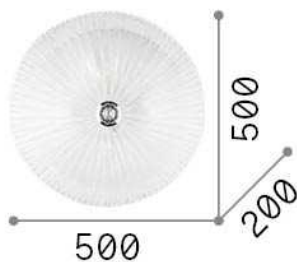

Info generali

Interno - Lampade da soffitto

Indoor ceiling or wall mounted lamp with multiple sources and diffuse light emission

Ean	8021696008615
Articolo	SHELL PL4 TRASPARENTE
Installazione	Lampade da soffitto
Garanzia	5 years
Peso lordo	7.99 kg
Volume	0.06468 m ³

Info tecniche e installative

Peso netto	6.15 kg
Classe di isolamento	I
Grado di protezione	IP20
Conformità	CE
Temperatura d'esercizio	0° ~ +40 °C
Efficienza a pieno carico	X
Dimmer	Determined by the light bulb
Alimentazione	220-240 V AC
Alimentatore	Not required

Info sorgente e prestazionali

Sorgente integrata	Light bulb (not included)
Sorgente sostituibile	No
Potenza	E27 max 4 x 60 W
Emissione	Diffuse
Consumo massimo	-