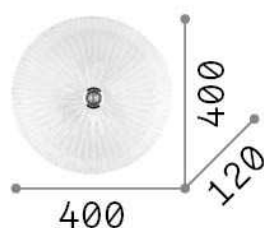

Info generali

Interno - Lampade da soffitto

Indoor ceiling or wall mounted lamp with multiple sources and diffuse light emission

Ean	8021696008608
Articolo	SHELL PL3 TRASPARENTE
Installazione	Lampade da soffitto
Garanzia	5 years
Peso lordo	5.12 kg
Volume	0.038088 m ³

Info tecniche e installative

Peso netto	3.94 kg
Classe di isolamento	I
Grado di protezione	IP20
Conformità	CE
Temperatura d'esercizio	0° ~ +40 °C
Efficienza a pieno carico	X
Dimmer	Determined by the light bulb
Alimentazione	220-240 V AC
Alimentatore	Not required