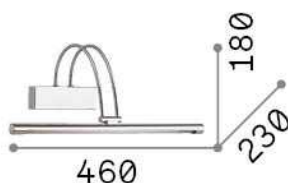

Info generali

Interno - Lampade da parete

Indoor wall mounted adjustable linear fitting with integrated LED sources, in-built switch and direct light emission

Ean	8021696007045
Articolo	BOW AP D46 CROMO
Installazione	Lampade da parete
Garanzia	5 years
Peso lordo	1.03 kg
Volume	0.020736 m ³

Info tecniche e installative

Peso netto	0.79 kg
Classe di isolamento	I
Grado di protezione	IP20
Conformità	CE
Temperatura d'esercizio	0° ~ +40 °C
Efficienza a pieno carico	X
Dimmer	NO, On-Off
Alimentazione	220-240 V AC 50/60 Hz Integrated switch button
Alimentatore	In-built, included Replaceable (by qualified operators only), electronic

Info sorgente e prestazionali

Sorgente integrata	Integrated LED module
Sorgente sostituibile	Replaceable (by qualified operators only)
Potenza	LED 4,5 W
Emissione	Direct
Consumo massimo	max 4,60 W
Caratteristiche LED	LED SMD
CCT LED	3000 K
Durata LED (t. 25°c)	20000 h
CRI	> 80
Fascio luminoso	110°
Flusso sorgente	570 lm
Flusso utile	390 lm
Lampadina inclusa	1 - E14 OLIVA 4W 3000K CRI80 SATIN