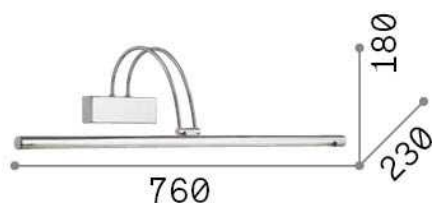

Info generali

Interno - Lampade da parete

Indoor wall mounted adjustable linear fitting with integrated LED sources, in-built switch and direct light emission

Ean	8021696007021
Articolo	BOW AP D76 CROMO
Installazione	Lampade da parete
Garanzia	5 years
Peso lordo	1.12 kg
Volume	0.032832 m ³

Info tecniche e installative

Peso netto	0.86 kg
Classe di isolamento	I
Grado di protezione	IP20
Conformità	CE
Temperatura d'esercizio	0° ~ +40 °C
Efficienza a pieno carico	X
Dimmer	NO, On-Off
Alimentazione	220-240 V AC 50/60 Hz Integrated switch button
Alimentatore	In-built, included Replaceable (by qualified operators only), electronic

Info sorgente e prestazionali

Sorgente integrata	Integrated LED module
Sorgente sostituibile	Replaceable (by qualified operators only)
Potenza	LED 8 W
Emissione	Direct
Consumo massimo	max 8,00 W
Caratteristiche LED	LED SMD
CCT LED	3000 K
Durata LED (t. 25°c)	20000 h
CRI	> 80
Fascio luminoso	110°
Flusso sorgente	980 lm
Flusso utile	660 lm
Lampadina inclusa	1 - E14 OLIVA 4W 3000K CRI80 SATIN