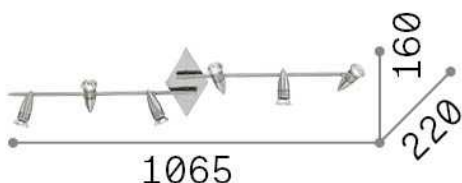

### Interno - Lampade da soffitto

Indoor ceiling or wall mounted adjustable projector with multiple sources and direct light emission

<b>Ean</b>	8021696006338
<b>Articolo</b>	ALFA PL6 NICKEL
<b>Installazione</b>	Lampade da soffitto
<b>Garanzia</b>	5 years
<b>Peso lordo</b>	1.49 kg
<b>Volume</b>	0.019642 m <sup>3</sup>

## Info tecniche e installative

<b>Peso netto</b>	1.14 kg
<b>Classe di isolamento</b>	I
<b>Grado di protezione</b>	IP20
<b>Conformità</b>	CE
<b>Temperatura d'esercizio</b>	0° ~ +40 °C
<b>Efficienza a pieno carico</b>	X
<b>Dimmer</b>	Determined by the light bulb
<b>Alimentazione</b>	220-240 V AC
<b>Alimentatore</b>	Not required
<b>Orientabilità</b>	vert. 0-90°, orizz. 0-330°

## Info sorgente e prestazionali

<b>Sorgente integrata</b>	Light bulb (included)
<b>Sorgente sostituibile</b>	Replaceable
<b>Potenza</b>	GU10 max 6 x 50 W
<b>Emissione</b>	Direct
<b>Consumo massimo</b>	-
<b>Lampadina inclusa</b>	1 - E14 OLIVA 4W 3000K CRI80 SATIN