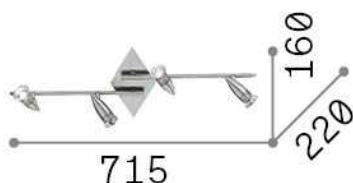

Info generali

Interno - Lampade da soffitto

Indoor ceiling or wall mounted adjustable projector with multiple sources and direct light emission

Ean	8021696006321
Articolo	ALFA PL4 NICKEL
Installazione	Lampade da soffitto
Garanzia	5 years
Peso lordo	1.39 kg
Volume	0.01584 m ³

Info tecniche e installative

Peso netto	1.07 kg
Classe di isolamento	I
Grado di protezione	IP20
Conformità	CE
Temperatura d'esercizio	0° ~ +40 °C
Efficienza a pieno carico	X
Dimmer	Determined by the light bulb
Alimentazione	220-240 V AC
Alimentatore	Not required
Orientabilità	vert. 0-90°, orizz. 0-330°

Info sorgente e prestazionali

Sorgente integrata	Light bulb (included)
Sorgente sostituibile	Replaceable
Potenza	GU10 max 4 x 50 W
Emissione	Direct
Consumo massimo	-
Lampadina inclusa	1 - E14 OLIVA 4W 3000K CRI80 SATIN