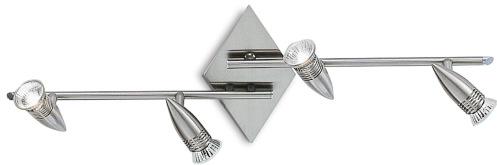

Info generali

Interno - Lampade da soffitto

Indoor ceiling or wall mounted adjustable projector with multiple sources and direct light emission

Ean	8021696006321
Articolo	ALFA PL4 NICKEL
Installazione	Lampade da soffitto
Garanzia	5 years
Peso lordo	1.39 kg
Volume	0.01584 m ³

Info tecniche e installative

Peso netto	1.07 kg
Classe di isolamento	I
Grado di protezione	IP20
Conformità	CE
Temperatura d'esercizio	0° ~ +40 °C
Efficienza a pieno carico	X
Dimmer	Determined by the light bulb
Alimentazione	220-240 V AC
Alimentatore	Not required
Orientabilità	vert. 0-90°, orizz. 0-330°

Info sorgente e prestazionali

Sorgente integrata	Light bulb (included)
Sorgente sostituibile	Replaceable
Potenza	GU10 max 4 x 50 W
Emissione	Direct
Consumo massimo	-
Lampadina inclusa	1 - E14 OLIVA 4W 3000K CRI80 SATIN