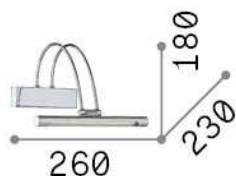

## Interno - Lampade da parete

Indoor wall mounted adjustable linear fitting with integrated LED sources, in-built switch and direct light emission

<b>Ean</b>	8021696005386
<b>Articolo</b>	BOW AP D26 CROMO
<b>Installazione</b>	Lampade da parete
<b>Garanzia</b>	5 years
<b>Peso lordo</b>	0.84 kg
<b>Volume</b>	0.011664 m <sup>3</sup>

## Info tecniche e installative

<b>Peso netto</b>	0.64 kg
<b>Classe di isolamento</b>	I
<b>Grado di protezione</b>	IP20
<b>Conformità</b>	CE
<b>Temperatura d'esercizio</b>	0° ~ +40 °C
<b>Efficienza a pieno carico</b>	X
<b>Dimmer</b>	NO, On-Off
<b>Alimentazione</b>	220-240 V AC 50/60 Hz Integrated switch button
<b>Alimentatore</b>	In-built, included Replaceable (by qualified operators only), electronic