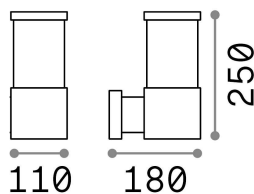

## Esterno - Lampade da parete

Outdoor wall mounted lamp with diffuse light emission

<b>Ean</b>	8021696004716
<b>Articolo</b>	TRONCO AP1 NERO
<b>Installazione</b>	Lampade da parete
<b>Garanzia</b>	5 years
<b>Peso lordo</b>	1.45 kg
<b>Volume</b>	0.00702 m <sup>3</sup>

## Info tecniche e installative

<b>Peso netto</b>	1.11 kg
<b>Classe di isolamento</b>	I
<b>Grado di protezione</b>	IP44
<b>Conformità</b>	CE
<b>Temperatura d'esercizio</b>	-15° ~ +45 °C
<b>Efficienza a pieno carico</b>	X
<b>Dimmer</b>	Determined by the light bulb
<b>Alimentazione</b>	220-240 V AC
<b>Alimentatore</b>	Not required
<b>Resistenza al carico</b>	IK05