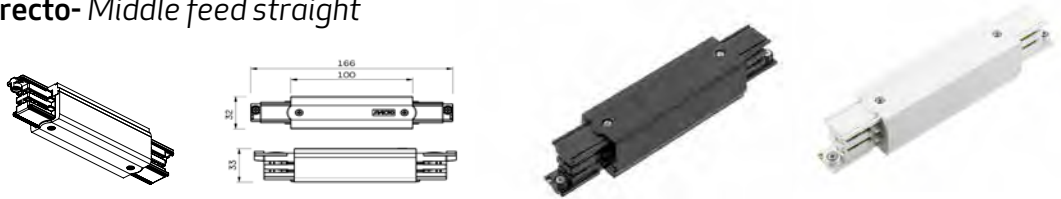

Alimentador intermedio recto- Middle feed straight

XTS 142 Negro-Black
XTS 143 Blanco-White

Conector intermedio recto-Middle Straight Connector

XTS 212 Negro-Black
XTS 213 Blanco-White

Conector esquina ajustable-Adjustable corner connector

XTS 242 Negro-Black
XTS 243 Blanco-White

Conexión alimentador en L- polaridad interna

L-Feed Polarity Internal

XTS 342 Negro-Black
XTS 343 Blanco-White

Conexión alimentador en L- polaridad externa

L-Feed Polarity external

XTS 352 Negro-Black
XTS 353 Blanco-White

Kit suspension carril 1,5 m -Suspension Kit 1,5 m

SPW11SK 215 length 1500 mm Negro-Black
SPW11SK 315 length 1500 mm Blanco-White

Placa cubrir para XTS112/XTS122/XTS142