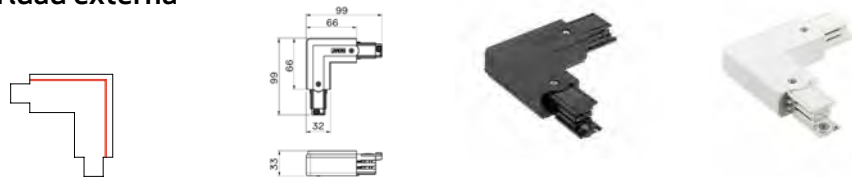

Alimentador intermedio recto- Middle feed straight

XTS 142 Negro-Black
XTS 143 Blanco-White

Conector intermedio recto-Middle Straight Connector

XTS 212 Negro-Black
XTS 213 Blanco-White

Conector esquina ajustable-Adjustable corner connector

XTS 242 Negro-Black
XTS 243 Blanco-White

Conexión alimentador en L- polaridad interna

L-Feed Polarity Internal

XTS 342 Negro-Black
XTS 343 Blanco-White

Conexión alimentador en L- polaridad externa

L-Feed Polarity external

XTS 352 Negro-Black
XTS 353 Blanco-White

Kit suspension carril 1,5 m -Suspension Kit 1,5 m

SPW11SK 215 length 1500 mm Negro-Black
SPW11SK 315 length 1500 mm Blanco-White

Placa cubrir para XTS112/XTS122/XTS142