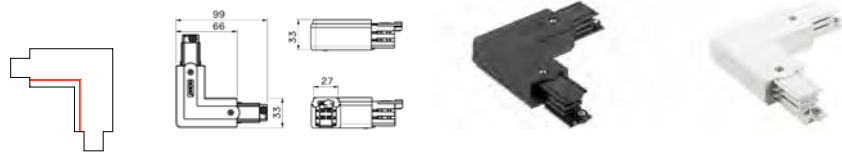

Alimentador intermedio recto- Middle feed straight

XTS 142 Negro-Black
XTS 143 Blanco-White

Conector intermedio recto-Middle Straight Connector

XTS 212 Negro-Black
XTS 213 Blanco-White

Conector esquina ajustable-Adjustable corner connector

XTS 242 Negro-Black
XTS 243 Blanco-White

Conexión alimentador en L- polaridad interna

L-Feed Polarity Internal

XTS 342 Negro-Black
XTS 343 Blanco-White

Conexión alimentador en L- polaridad externa

L-Feed Polarity external

XTS 352 Negro-Black
XTS 353 Blanco-White

Kit suspension carril 1,5 m -Suspension Kit 1,5 m

SPW11SK 215 length 1500 mm Negro-Black
SPW11SK 315 length 1500 mm Blanco-White

Placa cubrir para XTS112/XTS122/XTS142