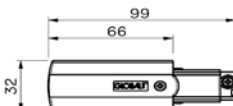

XTSF41002 Negro-Black
XTSF41003 Blanco-White
 Track length **1000 mm**

XTSF42002 Negro-Black
XTSF 42003 Blanco-White
 Track length **2000 mm**

Final alimentador polaridad derecha-End Feed Polarity Right

XTS 112 Negro-Black
XTS 113 Blanco-White

Final alimentador polaridad izquierda-End Feed Polarity left

XTS 122 Negro-Black
XTS 123 Blanco-White

Tapa final-End Cap

XTS 412 Negro-Black
XTS 413 Blanco-White