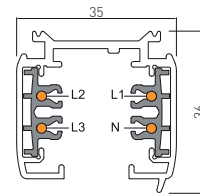

PL Szynoprzewód 3-fazowy
EN 3-circuit track
RU Шинопровод 3-фазовый
UK Шинопровід 3-фазовий

XTR-RA3FZ1B-00	biały, white, белый, білий	1 m	5901867193131
XTR-RA3FZ1C-10	czarny, black, черный, чорний	1 m	5901867193155
XTR-RA3FZ2B-00	biały, white, белый, білий	2 m	5901867193162
XTR-RA3FZ2C-10	czarny, black, черный, чорний	2 m	5901867193179

PL Końcówka zasilająca
EN End cap power connector
RU Наконечник подвода питания
UK Кінцівка з можливістю живлення

XAE-KZASPB-00	biały, white, белый, білий	5901867193339
XAE-KZASPC-10	czarny, black, черный, чорний	5901867193322

PL Końcówka zasilająca
EN End cap power connector
RU Наконечник подвода питания
UK Кінцівка з можливістю живлення

XAE-KZASLB-00	biały, white, белый, білий	5901867193308
XAE-KZASLC-10	czarny, black, черный, чорний	5901867193315