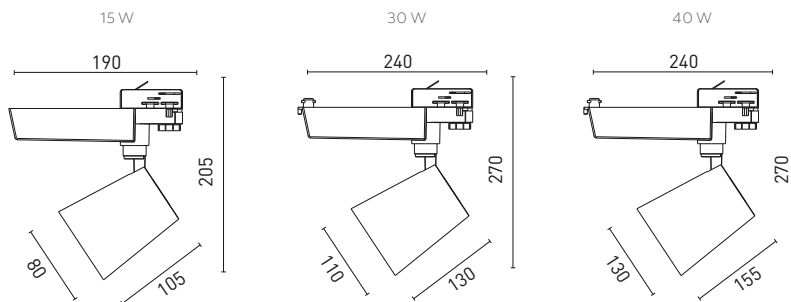

PL Reflektor LED X-Line
 EN X-Line LED track light fixture
 RU Светодиодный трековый светильник X-Line
 UK Світлодіодний трековий світильник X-Line

White

Black

Product Code	Power	Color Temperature	Lumen	Color	Beam Angle	Weight	Barcode
XLD-1524XLN-NB0	15 W	● 4000 K	1090 lm	biały, white, белый, білий	24°	0,6 kg	5901867199829
XLD-1560XLN-NB0					60°		5901867199843
XLD-3024XLN-NB0	30 W	● 4000 K	2050 lm	czarny, black, черный, чорний	24°	1,2 kg	5901867199881
XLD-3024XLN-NB1					60°		5902801000089
XLD-3060XLN-NB0					60°		5901867199904
XLD-4024XLN-NB0	40 W	● 4000 K	3240 lm	biały, white, белый, білий	24°	1,5 kg	5901867199942
XLD-4060XLN-NB0					60°		5901867199966

Track systems