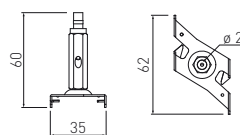

- PL Zestaw mocowanie sufitowe E-Z Click z linką
- EN Ceiling mount suspension kit with wire
- RU Крепление потолочное E-Z Click
- UK Набір стельових кріплень E-Z Click

XAE-ZZWECLB-00	biały, white, белый, білий	5901867193605
XAE-ZZWECLC-10	czarny, black, черный, чорний	5901867193612