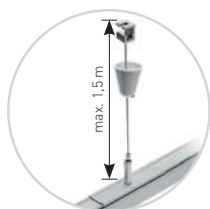

- PL Zestaw mocowanie sufitowe E-Z Click z linką
- EN Ceiling mount suspension kit with wire
- RU Крепление потолочное E-Z Click
- UK Набір стельових кріплень E-Z Click

XAE-ZZWECLB-00	biały, white, белый, білий	5901867193605
XAE-ZZWECLC-10	czarny, black, черный, чорний	5901867193612

- PL Zestaw mocowanie sufitowe 120 mm z linką
- EN Ceiling mount suspension kit with wire
- RU Крепление потолочное усиленное
- UK Посиліне стельове кріплення

XAE-ZZWL120B-00	biały, white, белый, білий	5901867193667
XAE-ZZWL120C-10	czarny, black, черный, чорний	5901867193674