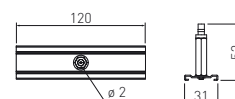

XAE-ZZWL120B-00	biały, white, белый, білий	5901867193667
XAE-ZZWL120C-10	czarny, black, черный, чорний	5901867193674