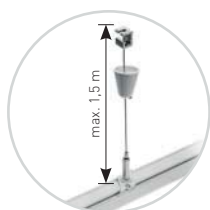

- PL Mocowanie sufitowe
- EN Suspension kit
- RU Набор для подвешивания
- UK Стельове кріплення

XAE-MSUNB-00	biały, white, белый, білий	5901867193766
XAE-MSUNC-10	czarny, black, черный, чорний	5901867193773

- PL Zestaw mocowanie sufitowe E-Z Click z linką
- EN Ceiling mount suspension kit with wire
- RU Крепление потолочное E-Z Click
- UK Набір стельових кріплень E-Z Click

XAE-ZZWECLB-00	biały, white, белый, білий	5901867193605
XAE-ZZWECLC-10	czarny, black, черный, чорний	5901867193612

- PL Zestaw mocowanie sufitowe 120 mm z linką
- EN Ceiling mount suspension kit with wire
- RU Крепление потолочное усиленное
- UK Посиліне стельове кріплення

XAE-ZZWL120B-00	biały, white, белый, білий	5901867193667
XAE-ZZWL120C-10	czarny, black, черный, чорний	5901867193674