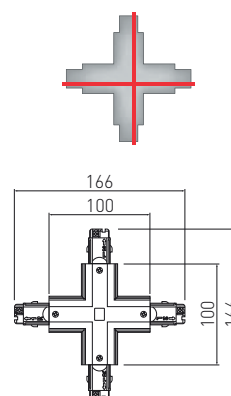

- PL Zakończenie szynoprzewodu
- EN End cap
- RU Заглушка шинопровода
- UK Заглушка шинопроводу

XAE-ZKUNCB-00	biały, white, белый, білий	5901867193346
XAE-ZKUNCC-10	czarny, black, черный, чорний	5901867193353

- PL Łącznik prosty
- EN Power connector
- RU Соединитель электрический
- UK З'єднувач електричний

XAE-LKELB-00	biały, white, белый, білий	5901867193360
XAE-LKELC-10	czarny, black, черный, чорний	5901867193377

- PL Łącznik „X”
- EN "X"-shape power connector
- RU Соединитель угловой „X”
- UK З'єднувач кутовий "X"  
з можливістю живлення

XAE-LKXUB-00	biały, white, белый, білий	5901867193445
XAE-LKXUC-10	czarny, black, черный, чорний	5901867193452