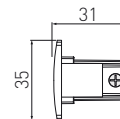

- PL Zakończenie szynoprzewodu
- EN End cap
- RU Заглушка шинопровода
- UK Заглушка шинопроводу

XAE-ZKUNCB-00	biały, white, белый, білий	5901867193346
XAE-ZKUNCC-10	czarny, black, черный, чорний	5901867193353

- PL Łącznik prosty
- EN Power connector
- RU Соединитель электрический
- UK З'єднувач електричний