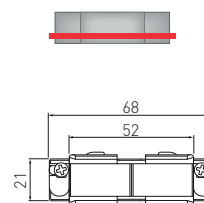

XAE-LKELB-00	biały, white, белый, білий	5901867193360
XAE-LKELC-10	czarny, black, черный, чорний	5901867193377

- PL Łącznik „X”
- EN "X"-shape power connector
- RU Соединитель угловой „X”
- UK З'єднувач кутовий "X"
  з можливістю живлення