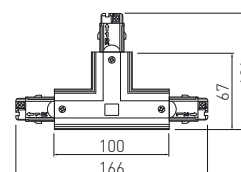

- PL Łącznik „T” regulowany
 EN "T"-shape power connector
 RU Соединитель угловой „Т”
 UK З'єднувач кутовий "Т" регульований

XAE-LKTRZWPB-00	biały, white, белый, білий	5901867193568
XAE-LKTRZWPC-10	czarny, black, черный, чорний	5901867193575

- PL Łącznik „T”
 EN "T"-shape power connector
 RU Соединитель угловой „Т”
 UK З'єднувач кутовий "Т"
 з можливістю живлення

XAE-LKTWPB-00	biały, white, белый, білий	5902801001284
XAE-LKTWPC-10	czarny, black, черный, чорний	5902801001291

- PL Łącznik „T”
 EN "T"-shape power connector
 RU Соединитель угловой „Т”
 UK З'єднувач кутовий "Т"
 з можливістю живлення

XAE-LKTZPB-00	biały, white, белый, білий	5901867193469
XAE-LKTZPC-10	czarny, black, черный, чорний	5901867193476