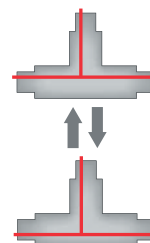

- PL Łącznik „T” regulowany
 EN "T"-shape power connector
 RU Соединитель угловой „Т”
 UK З'єднувач кутовий "Т" регульований

XAE-LKTRZWPB-00	biały, white, белый, білий	5901867193568
XAE-LKTRZWPC-10	czarny, black, черный, чорний	5901867193575

- PL Łącznik „T”
 EN "T"-shape power connector
 RU Соединитель угловой „Т”
 UK З'єднувач кутовий "Т"
 з можливістю живлення

XAE-LKTWPB-00	biały, white, белый, білий	5902801001284
XAE-LKTWPC-10	czarny, black, черный, чорний	5902801001291

- PL Łącznik „T”
 EN "T"-shape power connector
 RU Соединитель угловой „Т”
 UK З'єднувач кутовий "Т"
 з можливістю живлення

XAE-LKTZPB-00	biały, white, белый, білий	5901867193469
XAE-LKTZPC-10	czarny, black, черный, чорний	5901867193476