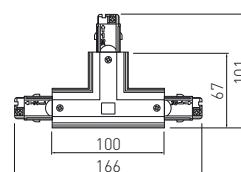

- PL Łącznik „T” regulowany
 EN "T"-shape power connector
 RU Соединитель угловой „Т”
 UK З'єднувач кутовий "Т" регульований

XAE-LKTRZWPB-00	biały, white, белый, білий	5901867193568
XAE-LKTRZWPC-10	czarny, black, черный, чорний	5901867193575

- PL Łącznik „T”
 EN "T"-shape power connector
 RU Соединитель угловой „Т”
 UK З'єднувач кутовий "Т"
 з можливістю живлення

XAE-LKTWPB-00	biały, white, белый, білий	5902801001284
XAE-LKTWPC-10	czarny, black, черный, чорний	5902801001291

- PL Łącznik „T”
 EN "T"-shape power connector
 RU Соединитель угловой „Т”
 UK З'єднувач кутовий "Т"
 з можливістю живлення

XAE-LKTZPB-00	biały, white, белый, білий	5901867193469
XAE-LKTZPC-10	czarny, black, черный, чорний	5901867193476