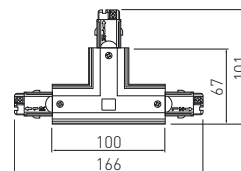

- PL Łącznik „T” regulowany
 EN "T"-shape power connector
 RU Соединитель угловой „Т”
 UK З'єднувач кутовий "Т" регульований

XAE-LKTRZWPB-00	biały, white, белый, білий	5901867193568
XAE-LKTRZWPC-10	czarny, black, черный, чорний	5901867193575

- PL Łącznik „T”
 EN "T"-shape power connector
 RU Соединитель угловой „Т”
 UK З'єднувач кутовий "Т"
 з можливістю живлення

XAE-LKTWPB-00	biały, white, белый, білий	5902801001284
XAE-LKTWPC-10	czarny, black, черный, чорний	5902801001291

- PL Łącznik „T”
 EN "T"-shape power connector
 RU Соединитель угловой „Т”
 UK З'єднувач кутовий "Т"
 з можливістю живлення

XAE-LKTZPB-00	biały, white, белый, білий	5901867193469
XAE-LKTZPC-10	czarny, black, черный, чорний	5901867193476