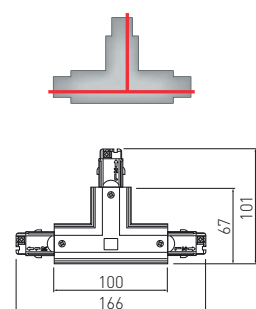

PL Łącznik „T” regulowany
EN "T"-shape power connector
RU Соединитель угловой „Т”
UK З'єднувач кутовий "Т"
регульований

XAE-LKTRZWLБ-00	biały, white, белый, білий	5901867193582
XAE-LKTRZWLC-10	czarny, black, черный, чорний	5901867193599

PL Łącznik „T”
EN "T"-shape power connector
RU Соединитель угловой „Т”
UK З'єднувач кутовий "Т"
з можливістю живлення

XAE-LKTWLБ-00	biały, white, белый, білий	5902801001307
XAE-LKTWLC-10	czarny, black, черный, чорний	5902801001314

PL Łącznik „T”
EN "T"-shape power connector
RU Соединитель угловой „Т”
UK З'єднувач кутовий "Т"
з можливістю живлення

XAE-LKTZLB-00	biały, white, белый, білий	5901867193483
XAE-LKTZLC-10	czarny, black, черный, чорний	5901867193490