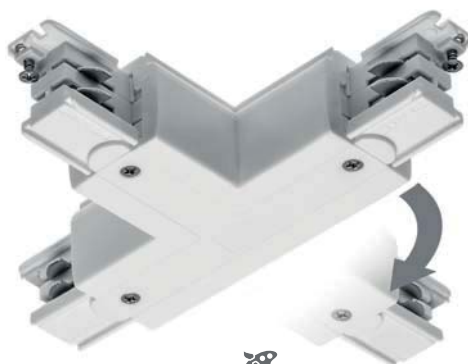

PL Łącznik „T” regulowany
EN "T"-shape power connector
RU Соединитель угловой „Т”
UK З'єднувач кутовий "Т"
регульований

XAE-LKTRZWLБ-00	biały, white, белый, білий	5901867193582
XAE-LKTRZWLC-10	czarny, black, черный, чорний	5901867193599

PL Łącznik „T”
EN "T"-shape power connector
RU Соединитель угловой „Т”
UK З'єднувач кутовий "Т"
з можливістю живлення

XAE-LKTWLБ-00	biały, white, белый, білий	5902801001307
XAE-LKTWLC-10	czarny, black, черный, чорний	5902801001314

PL Łącznik „T”
EN "T"-shape power connector
RU Соединитель угловой „Т”
UK З'єднувач кутовий "Т"
з можливістю живлення

XAE-LKTZLB-00	biały, white, белый, білий	5901867193483
XAE-LKTZLC-10	czarny, black, черный, чорний	5901867193490