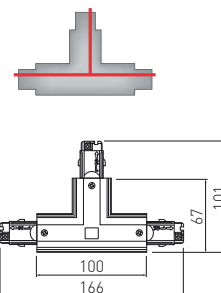

PL Łącznik „T” regulowany
EN "T"-shape power connector
RU Соединитель угловой „Т”
UK З'єднувач кутовий "Т"
регульований

XAE-LKTRZWLБ-00	biały, white, белый, білий	5901867193582
XAE-LKTRZWLC-10	czarny, black, черный, чорний	5901867193599

PL Łącznik „T”
EN "T"-shape power connector
RU Соединитель угловой „Т”
UK З'єднувач кутовий "Т"
з можливістю живлення

XAE-LKTWLБ-00	biały, white, белый, білий	5902801001307
XAE-LKTWLC-10	czarny, black, черный, чорний	5902801001314

PL Łącznik „T”
EN "T"-shape power connector
RU Соединитель угловой „Т”
UK З'єднувач кутовий "Т"
з можливістю живлення

XAE-LKTZLB-00	biały, white, белый, білий	5901867193483
XAE-LKTZLC-10	czarny, black, черный, чорний	5901867193490