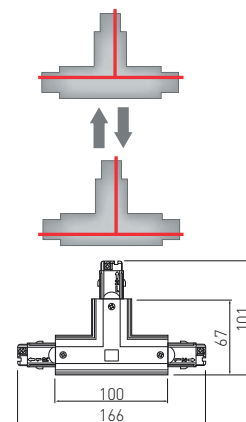

PL Łącznik „T” regulowany
EN "T"-shape power connector
RU Соединитель угловой „Т”
UK З'єднувач кутовий "Т"
регульований

XAE-LKTRZWLБ-00	biały, white, белый, білий	5901867193582
XAE-LKTRZWLC-10	czarny, black, черный, чорний	5901867193599

PL Łącznik „T”
EN "T"-shape power connector
RU Соединитель угловой „Т”
UK З'єднувач кутовий "Т"
з можливістю живлення

XAE-LKTWLБ-00	biały, white, белый, білий	5902801001307
XAE-LKTWLC-10	czarny, black, черный, чорний	5902801001314

PL Łącznik „T”
EN "T"-shape power connector
RU Соединитель угловой „Т”
UK З'єднувач кутовий "Т"
з можливістю живлення

XAE-LKTZLB-00	biały, white, белый, білий	5901867193483
XAE-LKTZLC-10	czarny, black, черный, чорний	5901867193490