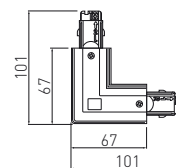

PL Łącznik „L” regulowany
 EN "L"-shape power connector
 RU Соединитель угловой 90°
 UK З'єднувач кутівий 90° регульований

XAE-LKLRZWB-00	biały, white, белый, білий	5901867193544
XAE-LKLRZWC-10	czarny, black, черный, чорний	5901867193551

PL Łącznik „L”
 EN "L"-shape power connector
 RU Соединитель угловой 90°
 UK З'єднувач кутівий 90°
 з можливістю живлення

XAE-LKLLZB-00	biały, white, белый, білий	5901867193421
XAE-LKLLZC-10	czarny, black, черный, чорний	5901867193438

PL Łącznik „L”
 EN "L"-shape power connector
 RU Соединитель угловой 90°
 UK З'єднувач кутівий 90° з можливістю живлення

XAE-LKLPWB-00	biały, white, белый, білий	5901867193407
XAE-LKLPWC-10	czarny, black, черный, чорний	5901867193414