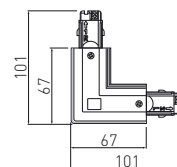

PL Łącznik „L” regulowany
 EN "L"-shape power connector
 RU Соединитель угловой 90°
 UK З'єднувач кутівий 90° регульований

XAE-LKLRZWB-00	biały, white, белый, білий	5901867193544
XAE-LKLRZWC-10	czarny, black, черный, чорний	5901867193551

PL Łącznik „L”
 EN "L"-shape power connector
 RU Соединитель угловой 90°
 UK З'єднувач кутівий 90°
 з можливістю живлення

XAE-LKLLZB-00	biały, white, белый, білий	5901867193421
XAE-LKLLZC-10	czarny, black, черный, чорний	5901867193438

PL Łącznik „L”
 EN "L"-shape power connector
 RU Соединитель угловой 90°
 UK З'єднувач кутівий 90° з можливістю живлення

XAE-LKLPWB-00	biały, white, белый, білий	5901867193407
XAE-LKLPWC-10	czarny, black, черный, чорний	5901867193414