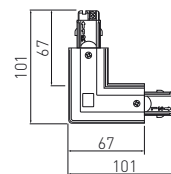

PL Łącznik „L” regulowany
 EN "L"-shape power connector
 RU Соединитель угловой 90°
 UK З'єднувач кутівий 90° регульований

XAE-LKLRZWB-00	biały, white, белый, білий	5901867193544
XAE-LKLRZWC-10	czarny, black, черный, чорний	5901867193551

PL Łącznik „L”
 EN "L"-shape power connector
 RU Соединитель угловой 90°
 UK З'єднувач кутівий 90°
 з можливістю живлення

XAE-LKLLZB-00	biały, white, белый, білий	5901867193421
XAE-LKLLZC-10	czarny, black, черный, чорний	5901867193438

PL Łącznik „L”
 EN "L"-shape power connector
 RU Соединитель угловой 90°
 UK З'єднувач кутівий 90° з можливістю живлення

XAE-LKLPWB-00	biały, white, белый, білий	5901867193407
XAE-LKLPWC-10	czarny, black, черный, чорний	5901867193414