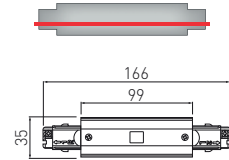

PL Łącznik prosty
EN Power connector
RU Соединитель электрический
UK З'єднувач електричний
з можливістю живлення

XAE-LELZB-00	biały, white, белый, білий	5901867193384
XAE-LELZC-10	czarny, black, черный, чорний	5901867193391

PL Łącznik regulowany
EN Adjustable power connector
RU Соединитель регулируемый
UK З'єднувач електричний
регульований

XAE-LKRUB-00	biały, white, белый, білий	5901867193520
XAE-LKRUC-10	czarny, black, черный, чорний	5901867193537