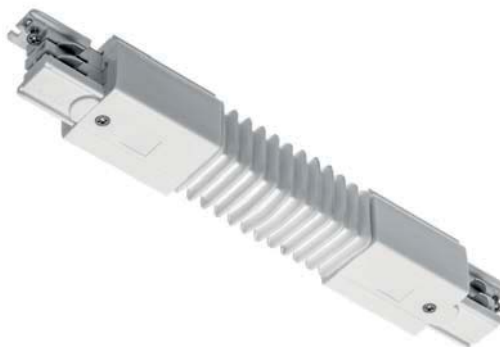

PL Łącznik prosty
EN Power connector
RU Соединитель электрический
UK З'єднувач електричний
з можливістю живлення

XAE-LELZB-00	biały, white, белый, білий	5901867193384
XAE-LELZC-10	czarny, black, черный, чорний	5901867193391

PL Łącznik regulowany
EN Adjustable power connector
RU Соединитель регулируемый
UK З'єднувач електричний
регульований

XAE-LKRUB-00	biały, white, белый, білий	5901867193520
XAE-LKRUC-10	czarny, black, черный, чорний	5901867193537

PL Łącznik elastyczny
EN Flexible power connector
RU Соединитель гибкий
UK З'єднувач електричний гнучкий

XAE-LELUB-00	biały, white, белый, білий	5901867193506
XAE-LELUC-10	czarny, black, черный, чорний	5901867193513