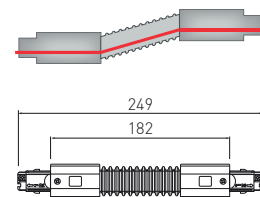

PL Łącznik prosty
EN Power connector
RU Соединитель электрический
UK З'єднувач електричний
з можливістю живлення

XAE-LELZB-00	biały, white, белый, білий	5901867193384
XAE-LELZC-10	czarny, black, черный, чорний	5901867193391

PL Łącznik regulowany
EN Adjustable power connector
RU Соединитель регулируемый
UK З'єднувач електричний
регульований

XAE-LKRUB-00	biały, white, белый, білий	5901867193520
XAE-LKRUC-10	czarny, black, черный, чорний	5901867193537

PL Łącznik elastyczny
EN Flexible power connector
RU Соединитель гибкий
UK З'єднувач електричний гнучкий

XAE-LELUB-00	biały, white, белый, білий	5901867193506
XAE-LELUC-10	czarny, black, черный, чорний	5901867193513