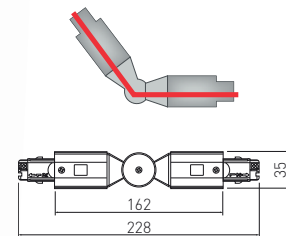

PL Łącznik prosty
EN Power connector
RU Соединитель электрический
UK З'єднувач електричний
з можливістю живлення

XAE-LELZB-00	biały, white, белый, білий	5901867193384
XAE-LELZC-10	czarny, black, черный, чорний	5901867193391

PL Łącznik regulowany
EN Adjustable power connector
RU Соединитель регулируемый
UK З'єднувач електричний
регульований

XAE-LKRUB-00	biały, white, белый, білий	5901867193520
XAE-LKRUC-10	czarny, black, черный, чорний	5901867193537

PL Łącznik elastyczny
EN Flexible power connector
RU Соединитель гибкий
UK З'єднувач електричний гнучкий

XAE-LELUB-00	biały, white, белый, білий	5901867193506
XAE-LELUC-10	czarny, black, черный, чорний	5901867193513