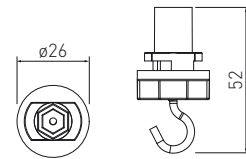

- PL Baza do montażu natynkowego
- EN Fixed monopint track adapter
- RU База для поверхностного монтажа
- UK База для поверхневого монтажу

| | | |
|--------------|-------------------------------|---------------|
| XAE-BNADB-00 | biały, white, белый, білий | 5901867193780 |
| XAE-BNADC-10 | czarny, black, черный, чорний | 5901867193797 |

- PL Haczyk do zawieszenia
- EN Suspension hook
- RU Крючок для подвески
- UK Гачок для підвіски

| | | |
|-------------|-------------------------------|---------------|
| XAE-HMKB-00 | biały, white, белый, білий | 5901867193728 |
| XAE-HMKC-10 | czarny, black, черный, чорний | 5901867193735 |