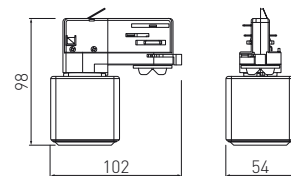

XAE-GNSCH-00	biały, white, белый, білий	5901867193803

Track systems