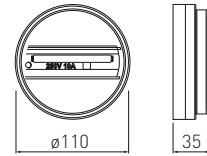

- PL Baza do montażu natynkowego
- EN Fixed monopint track adapter
- RU База для поверхностного монтажа
- UK База для поверхневого монтажу

| | | |
|--------------|-------------------------------|---------------|
| XAE-BNADB-00 | biały, white, белый, білий | 5901867193780 |
| XAE-BNADC-10 | czarny, black, черный, чорний | 5901867193797 |

- PL Haczyk do zawieszenia
- EN Suspension hook
- RU Крючок для подвески
- UK Гачок для підвіски

| | | |
|-------------|-------------------------------|---------------|
| XAE-HMKB-00 | biały, white, белый, білий | 5901867193728 |
| XAE-HMKC-10 | czarny, black, черный, чорний | 5901867193735 |

- PL Gniazdo SCHUKO
- EN SCHUKO outlet
- RU Гнездо SCHUKO
- UK Розетка SCHUKO

| | | |
|--------------|----------------------------|---------------|
| XAE-GNSCH-00 | biały, white, белый, білий | 5901867193803 |
|--------------|----------------------------|---------------|