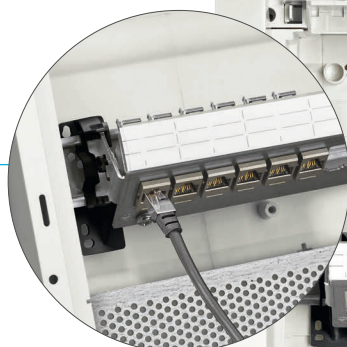

Noua volta multimedia. Montaj inteligent.

Noua volta multimedia

Spațiu mai mare, mai multă flexibilitate, special proiectat pentru aplicații multimedia.

01

Simple

Tabloul volta multimedia conține un distribuitor aparat multimedia pentru conectarea a până la 12 mufe RJ45. Panoul este montat izolat pe șină DIN sau placă perforată. Două șuruburi de fixare a panoului sunt utilizate pentru a egaliza potențialul.

02

Flexibil

În loc de o placă de montaj, tabloul multimedia are până la patru plăci de oțel perforate, în funcție de dimensiune. În acest fel, cablurile pot să fie așezate în spatele plăcii sau, datorită noilor suporturi, să fie așezate direct lângă dispozitiv. Panourile pre-asamblate pot fi îndepărtate individual, ceea ce face cablarea și echiparea și mai flexibile.

03

Conectat

Grupul de prize este așezat direct pe placa de intrare cabluri. Acest lucru conferă mai mult spațiu, regăsim trei prize și toate se pot roti până la 90 de grade. Bornele de alimentare sunt tip Quick Connect.

04

Sigur

Ușile perforate în partea superioară și inferioară ajută la ventilare, aceasta elimină potențialul de producere a căldurii.

VU48NW

volta multimedia

- Tablouri în 3, 4 și 5 rânduri cu montaj încadrat și aparent
- Cu șină DIN, distribuitor montaj aparat multimedia, cu terminal de legătură echipotențială
- Placă de montaj perforată pentru montajul dispozitivelor cu accesorii de prindere incluse
- Grup 3 prize Schuko, cu protecție pentru copii și posibilitate rotire la 90 de grade