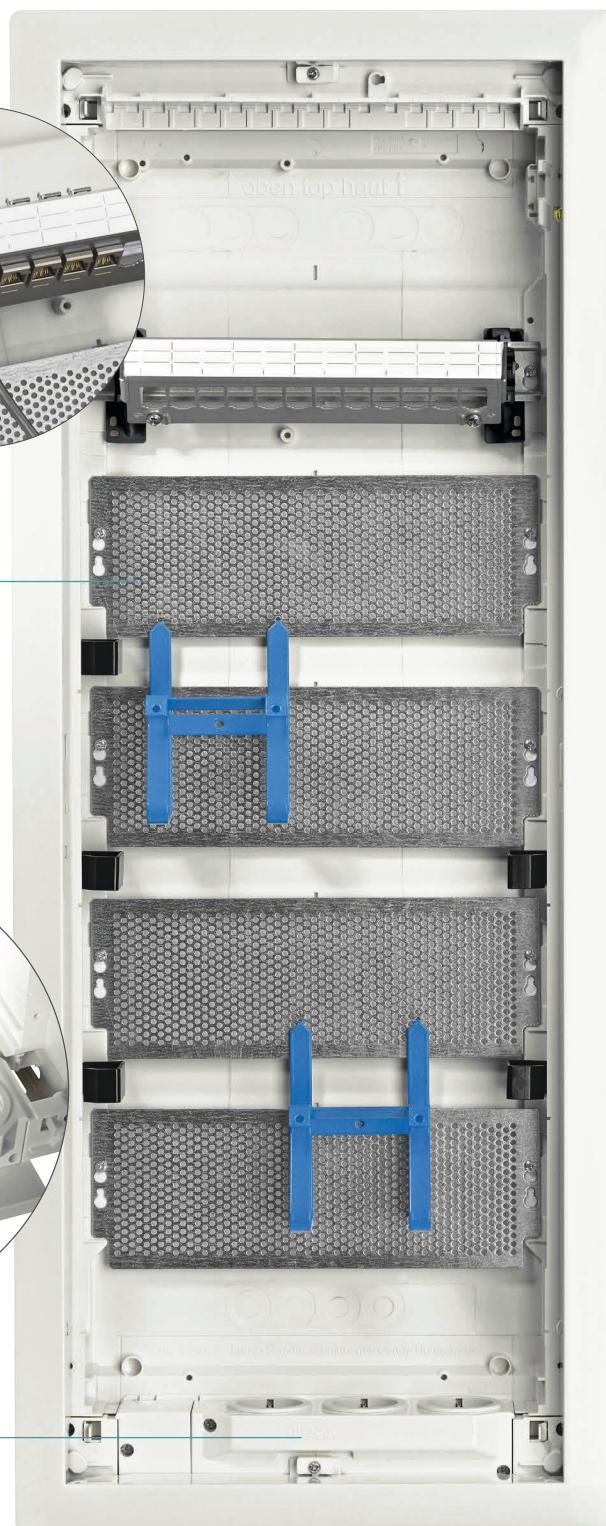

Noua volta multimedia. Montaj inteligent.

Noua volta multimedia

Spațiu mai mare, mai multă flexibilitate, special proiectat pentru aplicații multimedia.

01

Simple

Tabloul volta multimedia conține un distribuitor aparat multimedia pentru conectarea a până la 12 mufe RJ45. Panoul este montat izolat pe șină DIN sau placă perforată. Două șuruburi de fixare a panoului sunt utilizate pentru a egaliza potențialul.

02

Flexibil

În loc de o placă de montaj, tabloul multimedia are până la patru plăci de oțel perforate, în funcție de dimensiune. În acest fel, cablurile pot să fie așezate în spatele plăcii sau, datorită noilor suporturi, să fie așezate direct lângă dispozitiv. Panourile pre-asamblate pot fi îndepărtate individual, ceea ce face cablarea și echiparea și mai flexibile.

03

Conectat

Grupul de prize este așezat direct pe placa de intrare cabluri. Acest lucru conferă mai mult spațiu, regăsim trei prize și toate se pot roti până la 90 de grade. Bornele de alimentare sunt tip Quick Connect.

04

Sigur

Ușile perforate în partea superioară și inferioară ajută la ventilare, aceasta elimină potențialul de producere a căldurii.

VU48NW

volta multimedia

- Tablouri în 3, 4 și 5 rânduri cu montaj încadrat și aparent
- Cu șină DIN, distribuitor montaj aparat multimedia, cu terminal de legătură echipotențială
- Placă de montaj perforată pentru montajul dispozitivelor cu accesorii de prindere incluse
- Grup 3 prize Schuko, cu protecție pentru copii și posibilitate rotire la 90 de grade