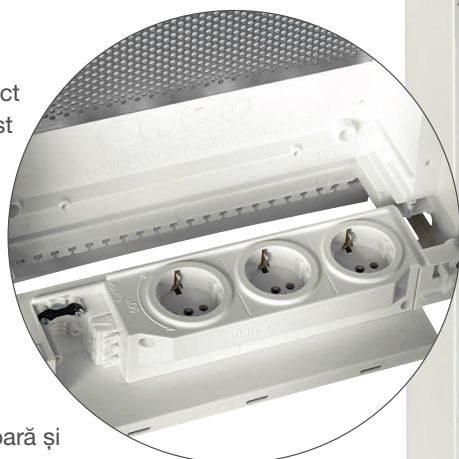

Noua volta multimedia. Montaj inteligent.

Noua volta multimedia

Spațiu mai mare, mai multă flexibilitate, special proiectat pentru aplicații multimedia.

01

Simple

Tabloul volta multimedia conține un distribuitor aparat multimedia pentru conectarea a până la 12 mufe RJ45. Panoul este montat izolat pe șină DIN sau placă perforată. Două șuruburi de fixare a panoului sunt utilizate pentru a egaliza potențialul.

02

Flexibil

În loc de o placă de montaj, tabloul multimedia are până la patru plăci de oțel perforate, în funcție de dimensiune. În acest fel, cablurile pot să fie așezate în spatele plăcii sau, datorită noilor suporturi, să fie așezate direct lângă dispozitiv. Panourile pre-asamblate pot fi îndepărtate individual, ceea ce face cablarea și echiparea și mai flexibile.

03

Conectat

Grupul de prize este așezat direct pe placa de intrare cabluri. Acest lucru conferă mai mult spațiu, regăsim trei prize și toate se pot roti până la 90 de grade. Bornele de alimentare sunt tip Quick Connect.

04

Sigur

Ușile perforate în partea superioară și inferioară ajută la ventilare, aceasta elimină potențialul de producere a căldurii.

VU48NW

volta multimedia

- Tablouri în 3, 4 și 5 rânduri cu montaj încadrat și aparent
- Cu șină DIN, distribuitor montaj aparat multimedia, cu terminal de legătură echipotențială
- Placă de montaj perforată pentru montajul dispozitivelor cu accesorii de prindere incluse
- Grup 3 prize Schuko, cu protecție pentru copii și posibilitate rotire la 90 de grade