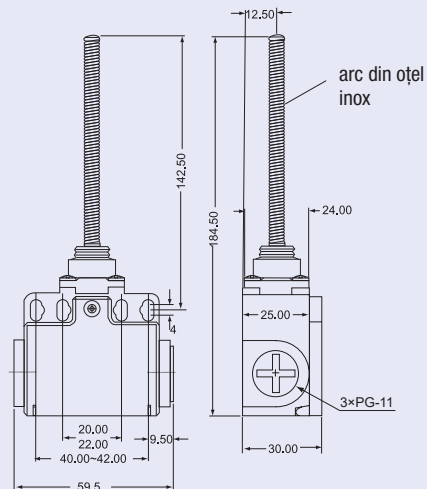

Varianta cu arc

Cursa de acționare (mm)

TRACON VT181

Varianta cu arc și tijă

Cursa de acționare (mm)

TRACON VT106

Varianta cu rolă și tampon

Cursa de acționare (mm)

TRACON VT127