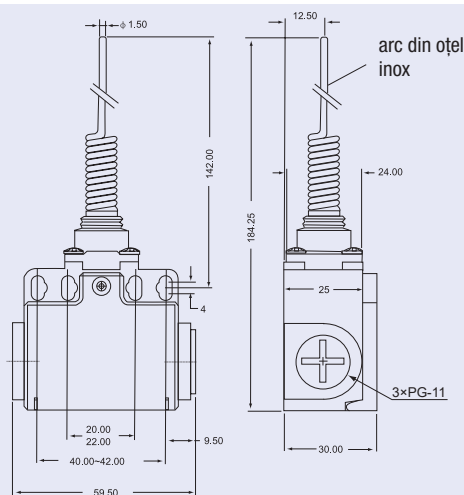

Varianta cu arc

Cursa de acționare (mm)

TRACON VT181

Varianta cu arc și tijă

Cursa de acționare (mm)

TRACON VT106

Varianta cu rolă și tampon

Cursa de acționare (mm)

TRACON VT127