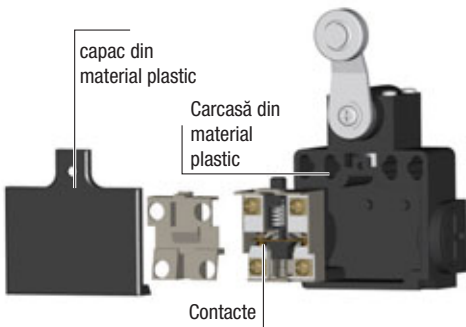

Limitatoare de cursă, tip VT...

<b>I<sub>th</sub></b> 10 A	<b>I<sub>e</sub></b> (AC 1, 230 V) 5 A	<b>I<sub>e</sub></b> (AC 15, 230 V) 2 A	<b>I<sub>e</sub></b> (DC 13, 230 V) 0,3 A	<b>U<sub>i</sub></b> 500 V	<b>mm<sup>2</sup></b> 0,75-1,5	<b>ON-OFF-ON... sc/h</b> ×1.800	<b>T<sub>a</sub></b> -25...+55°C	<b>IP</b> 65
-------------------------------	---	--	--	-------------------------------	-----------------------------------	--	-------------------------------------	-----------------

RELEVANT STANDARD  
**EN 60947-1**

RELEVANT STANDARD  
**EN 60947-5-1**

- contacte duble
- carcasă din material plastic solidă
- construcție masivă
- comutare precisă
- durată lungă de viață

Varianta cu rolă

**TRACON VT102**

Varianta cu tampon conic

**TRACON VT110**