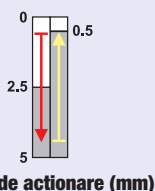

Varianta cu tampon conic