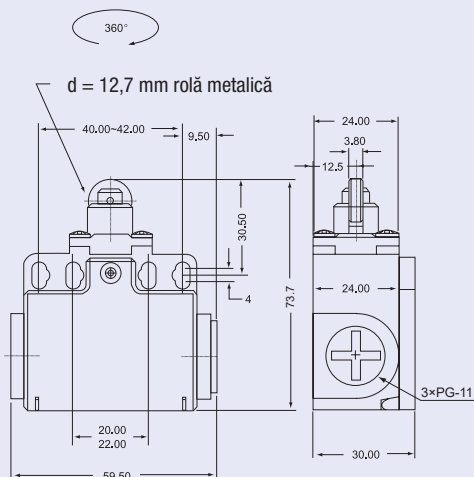

RELEVANT STANDARD  
**EN 60947-1**

RELEVANT STANDARD  
**EN 60947-5-1**

- contacte duble
- carcasă din material plastic solidă
- construcție masivă
- comutare precisă
- durată lungă de viață

Varianta cu rolă

**TRACON VT102**

Varianta cu tampon conic

**TRACON VT110**