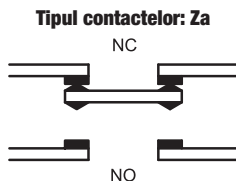

Limitatoare de cursă, tip VT...

<b>I<sub>th</sub></b> 10 A	<b>I<sub>e</sub></b> (AC 1, 230 V) 5 A	<b>I<sub>e</sub></b> (AC 15, 230 V) 2 A	<b>I<sub>e</sub></b> (DC 13, 230 V) 0,3 A	<b>U<sub>i</sub></b> 500 V	<b>mm<sup>2</sup></b> 0,75-1,5	<b>ON-OFF-ON... sc/h</b> ×1.800	<b>T<sub>a</sub></b> -25...+55°C	<b>IP</b> 65
-------------------------------	---	--	--	-------------------------------	-----------------------------------	--	-------------------------------------	-----------------

RELEVANT STANDARD  
**EN 60947-1**

RELEVANT STANDARD  
**EN 60947-5-1**

- contacte duble
- carcasă din material plastic solidă
- construcție masivă
- comutare precisă
- durată lungă de viață

Varianta cu rolă

**TRACON VT102**

Varianta cu tampon conic

**TRACON VT110**