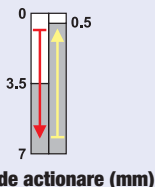

Limitatoare de cursă, tip VT...

<b>I<sub>th</sub></b> 10 A	<b>I<sub>e</sub></b> (AC 1, 230 V) 5 A	<b>I<sub>e</sub></b> (AC 15, 230 V) 2 A	<b>I<sub>e</sub></b> (DC 13, 230 V) 0,3 A	<b>U<sub>i</sub></b> 500 V	<b>mm<sup>2</sup></b> 0,75-1,5	<b>ON-OFF-ON... sc/h</b> ×1.800	<b>T<sub>a</sub></b> -25...+55°C	<b>IP</b> 65
-------------------------------	---	--	--	-------------------------------	-----------------------------------	--	-------------------------------------	-----------------

RELEVANT STANDARD  
**EN 60947-1**

RELEVANT STANDARD  
**EN 60947-5-1**

- contacte duble
- carcasă din material plastic solidă
- construcție masivă
- comutare precisă
- durată lungă de viață

Varianta cu rolă