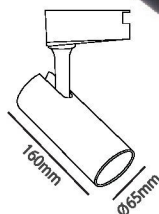

SUN G2

20W

Cod	Putere	CCT	Culoare	Flux Lum.	Unghi
VT-SS2101730	20W	4500K	Negru	1660lm	36°
VT-SS2101770	20W	4500K	Alb	1660lm	36°