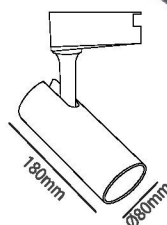

### ACCESORII

Cod	TIP	Culoare	Lungime
VT-SS9902670	Sina	Alb	1M
VT-SS9902680	Sina	Negru	1M
VT-SS9902690	Sina	Alb	2M
VT-SS9902700	Sina	Negru	2M
VT-SS9902570	Conector L	Alb	x
VT-SS9902580	Conector L	Negru	x
VT-SS9902590	Conector T	Alb	x
VT-SS9902600	Conector T	Negru	x
VT-SS9902610	Conector +	Alb	x
VT-SS9902620	Conector +	Negru	x
VT-SS9902630	Conector -	Alb	x
VT-SS9902640	Conector -	Negru	x