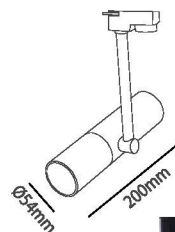

Spoturi pe Sina

SUN P2

12W

Cod	Putere	CCT	Culoare	Flux Lum.	Unghi
VT-SS2101670	12W	4500K	Negru	876lm	15°
VT-SS2101690	12W	4500K	Alb	876lm	15°