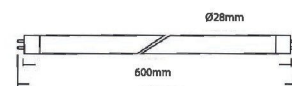

### TUB LED - alimentare ambele capete

### 10W/20W/24W

Cod	Putere	CCT	Flux Lum	Buc/Bax	Dimensiuni
VT-TL1600710	10W	4000K	1000 lm	30	60 cm
VT-TL1600720	10W	6500K	1040 lm	30	60 cm
VT-TL1600740	20W	4000K	1880 lm	30	120 cm
VT-TL1600750	20W	6500K	1920 lm	30	120 cm
VT-TL1600770	24W	4000K	2400 lm	30	150 cm
VT-TL1600800	24W	6500K	2448 lm	30	150 cm

### 5W/8W/12W/16W

Cod	Putere	CCT	Flux Lum	Buc/Bax	Dimensiuni
VT-LX2313120	5W	6000K	520 lm	30	30 cm
VT-LX2313150	8W	6000K	832 lm	30	60 cm
VT-LX2313180	12W	6000K	1128 lm	30	90 cm
VT-LX2313210	16W	6000K	1568 lm	30	120 cm

### 18W/36W

Cod	Putere	CCT	Flux Lum	Buc/Bax	Dimensiuni
VT-F2310410	18W	4000K	1332 lm	20	60 cm
VT-F2310420	18W	6400K	1368 lm	20	60 cm
VT-F2310440	36W	4000K	2664 lm	20	120 cm
VT-F2310450	36W	6400K	2736 lm	20	120 cm