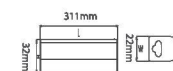

### 10W/20W/24W

Cod	Putere	CCT	Flux Lum	Buc/Bax	Dimensiuni
VT-TL1600710	10W	4000K	1000 lm	30	60 cm
VT-TL1600720	10W	6500K	1040 lm	30	60 cm
VT-TL1600740	20W	4000K	1880 lm	30	120 cm
VT-TL1600750	20W	6500K	1920 lm	30	120 cm
VT-TL1600770	24W	4000K	2400 lm	30	150 cm
VT-TL1600800	24W	6500K	2448 lm	30	150 cm

### 5W/8W/12W/16W

Cod	Putere	CCT	Flux Lum	Buc/Bax	Dimensiuni
VT-LX2313120	5W	6000K	520 lm	30	30 cm
VT-LX2313150	8W	6000K	832 lm	30	60 cm
VT-LX2313180	12W	6000K	1128 lm	30	90 cm
VT-LX2313210	16W	6000K	1568 lm	30	120 cm