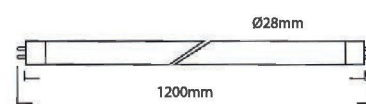

### TUB LED - alimentare ambele capete

### 10W/20W/24W

Cod	Putere	CCT	Flux Lum	Buc/Bax	Dimensiuni
VT-TL1600710	10W	4000K	1000 lm	30	60 cm
VT-TL1600720	10W	6500K	1040 lm	30	60 cm
VT-TL1600740	20W	4000K	1880 lm	30	120 cm
VT-TL1600750	20W	6500K	1920 lm	30	120 cm
VT-TL1600770	24W	4000K	2400 lm	30	150 cm
VT-TL1600800	24W	6500K	2448 lm	30	150 cm

### 5W/8W/12W/16W

Cod	Putere	CCT	Flux Lum	Buc/Bax	Dimensiuni
VT-LX2313120	5W	6000K	520 lm	30	30 cm
VT-LX2313150	8W	6000K	832 lm	30	60 cm
VT-LX2313180	12W	6000K	1128 lm	30	90 cm
VT-LX2313210	16W	6000K	1568 lm	30	120 cm

### 18W/36W

Cod	Putere	CCT	Flux Lum	Buc/Bax	Dimensiuni
VT-F2310410	18W	4000K	1332 lm	20	60 cm
VT-F2310420	18W	6400K	1368 lm	20	60 cm
VT-F2310440	36W	4000K	2664 lm	20	120 cm
VT-F2310450	36W	6400K	2736 lm	20	120 cm