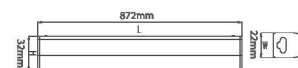

### 10W/20W/24W

Cod	Putere	CCT	Flux Lum	Buc/Bax	Dimensiuni
VT-TL1600710	10W	4000K	1000 lm	30	60 cm
VT-TL1600720	10W	6500K	1040 lm	30	60 cm
VT-TL1600740	20W	4000K	1880 lm	30	120 cm
VT-TL1600750	20W	6500K	1920 lm	30	120 cm
VT-TL1600770	24W	4000K	2400 lm	30	150 cm
VT-TL1600800	24W	6500K	2448 lm	30	150 cm

### 5W/8W/12W/16W

Cod	Putere	CCT	Flux Lum	Buc/Bax	Dimensiuni
VT-LX2313120	5W	6000K	520 lm	30	30 cm
VT-LX2313150	8W	6000K	832 lm	30	60 cm
VT-LX2313180	12W	6000K	1128 lm	30	90 cm
VT-LX2313210	16W	6000K	1568 lm	30	120 cm