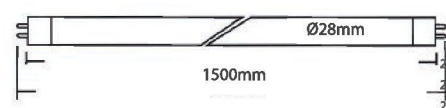

### TUB LED - alimentare ambele capete

### 10W/20W/24W

Cod	Putere	CCT	Flux Lum	Buc/Bax	Dimensiuni
VT-TL1600710	10W	4000K	1000 lm	30	60 cm
VT-TL1600720	10W	6500K	1040 lm	30	60 cm
VT-TL1600740	20W	4000K	1880 lm	30	120 cm
VT-TL1600750	20W	6500K	1920 lm	30	120 cm
VT-TL1600770	24W	4000K	2400 lm	30	150 cm
VT-TL1600800	24W	6500K	2448 lm	30	150 cm

### 5W/8W/12W/16W

Cod	Putere	CCT	Flux Lum	Buc/Bax	Dimensiuni
VT-LX2313120	5W	6000K	520 lm	30	30 cm
VT-LX2313150	8W	6000K	832 lm	30	60 cm
VT-LX2313180	12W	6000K	1128 lm	30	90 cm
VT-LX2313210	16W	6000K	1568 lm	30	120 cm

### 18W/36W

Cod	Putere	CCT	Flux Lum	Buc/Bax	Dimensiuni
VT-F2310410	18W	4000K	1332 lm	20	60 cm
VT-F2310420	18W	6400K	1368 lm	20	60 cm
VT-F2310440	36W	4000K	2664 lm	20	120 cm
VT-F2310450	36W	6400K	2736 lm	20	120 cm