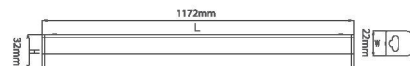

### 10W/20W/24W

Cod	Putere	CCT	Flux Lum	Buc/Bax	Dimensiuni
VT-TL1600710	10W	4000K	1000 lm	30	60 cm
VT-TL1600720	10W	6500K	1040 lm	30	60 cm
VT-TL1600740	20W	4000K	1880 lm	30	120 cm
VT-TL1600750	20W	6500K	1920 lm	30	120 cm
VT-TL1600770	24W	4000K	2400 lm	30	150 cm
VT-TL1600800	24W	6500K	2448 lm	30	150 cm

### 5W/8W/12W/16W

Cod	Putere	CCT	Flux Lum	Buc/Bax	Dimensiuni
VT-LX2313120	5W	6000K	520 lm	30	30 cm
VT-LX2313150	8W	6000K	832 lm	30	60 cm
VT-LX2313180	12W	6000K	1128 lm	30	90 cm
VT-LX2313210	16W	6000K	1568 lm	30	120 cm