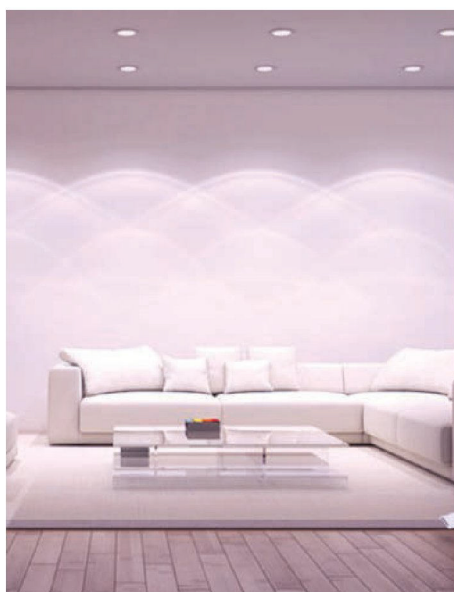

Spoturi Led Slim ST

LENA RX

Cod	Putere	CCT	Flux lum.	Dimensiune	Diam.Decupaj
VT-D2023880	3W	3000K	270 lm	Ø82x20mm	Ø70mm
VT-D2023890	3W	4000K	285 lm	Ø82x20mm	Ø70mm
VT-D2023900	3W	6000K	300 lm	Ø82x20mm	Ø70mm
VT-D2023910	6W	3000K	540 lm	Ø119x20mm	Ø105mm
VT-D2023920	6W	4000K	570 lm	Ø119x20mm	Ø105mm
VT-D2023930	6W	6000K	600 lm	Ø119x20mm	Ø105mm
VT-D2023940	12W	3000K	1080 lm	Ø167x20mm	Ø155mm
VT-D2023950	12W	4000K	1140 lm	Ø167x20mm	Ø155mm
VT-D2023960	12W	6000K	1200 lm	Ø167x20mm	Ø155mm
VT-D2023970	18W	3000K	1620 lm	Ø221x20mm	Ø205mm
VT-D2023980	18W	4000K	1710 lm	Ø221x20mm	Ø205mm
VT-D2023990	18W	6000K	1800 lm	Ø221x20mm	Ø205mm
VT-D2024000	24W	3000K	2160 lm	Ø295x20mm	Ø285mm
VT-D2024010	24W	4000K	2280 lm	Ø295x20mm	Ø285mm
VT-D2024020	24W	6000K	2400 lm	Ø295x20mm	Ø285mm