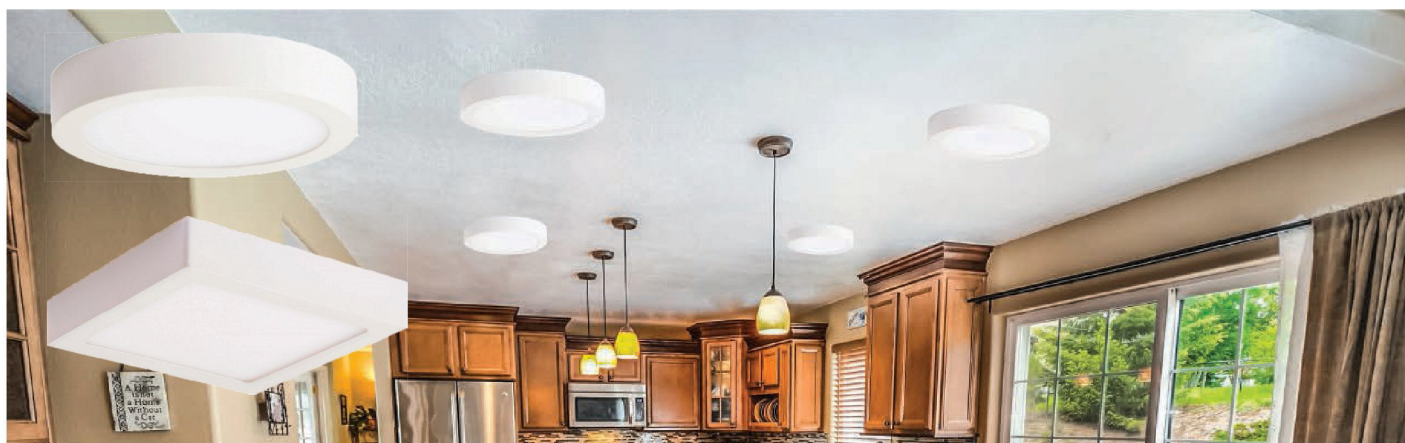

Spoturi Led PT

Rotunde

Cod	Putere	CCT	Flux lum.	Dimensiune
VT-D2023640	12W	3000K	1080 lm	Ø173x35mm
VT-D2023650	12W	4000K	1140 lm	Ø173x35mm
VT-D2023660	12W	6000K	1200 lm	Ø173x35mm
VT-D2023670	20W	3000K	1800 lm	Ø225x35mm
VT-D2023680	20W	4000K	1900 lm	Ø225x35mm
VT-D2023690	20W	6000K	2000 lm	Ø225x35mm
VT-D2023700	24W	3000K	2160 lm	Ø300x35mm
VT-D2023710	24W	4000K	2280 lm	Ø300x35mm
VT-D2023720	24W	6000K	2400 lm	Ø300x35mm

Patrate

Cod	Putere	CCT	Flux lum.	Dimensiune
VT-D2023800	12W	4000K	1140 lm	Ø173x35mm
VT-D2023810	12W	6000K	1200 lm	Ø173x35mm
VT-D2023820	20W	3000K	1800 lm	Ø225x35mm
VT-D2023830	20W	4000K	1900 lm	Ø225x35mm
VT-D2023840	20W	6000K	2000 lm	Ø225x35mm
VT-D2023850	24W	3000K	2160 lm	Ø300x35mm
VT-D2023860	24W	4000K	2280 lm	Ø300x35mm
VT-D2023870	24W	6000K	2400 lm	Ø300x35mm