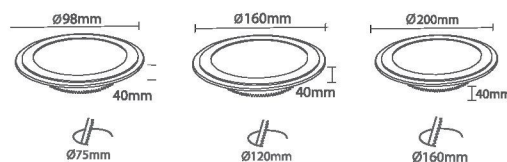

Spoturi cu LED ST

Daria-IP44 Partea frontala

18W/24W/36W

Cod	Putere	CCT	Flux Lum.	Decupaj
VT-DR2025510	18W	4000K	1872lm	Ø45-100mm
VT-DR2025520	18W	6500K	1908lm	Ø45-100mm
VT-DR2025540	24W	4000K	2544lm	Ø45-150mm
VT-DR2025550	24W	6500K	2592lm	Ø45-150mm
VT-DR2025570	36W	4000K	3888lm	Ø45-200mm
VT-DR2025580	36W	6500K	3960lm	Ø45-200mm

LENA - RG

6W/12W/16W

Cod	Putere	CCT	Flux Lum.
VT-D2023420	6W	6000K	600lm
VT-D2023450	12W	6000K	1200lm
VT-D2023480	16W	6000K	1600lm

LENA - SG

6W/12W/16W

Cod	Putere	CCT	Flux Lum.
VT-D2023510	6W	6000K	600lm
VT-D2023540	12W	6500K	1200lm
VT-D2023570	16W	6500K	1600lm