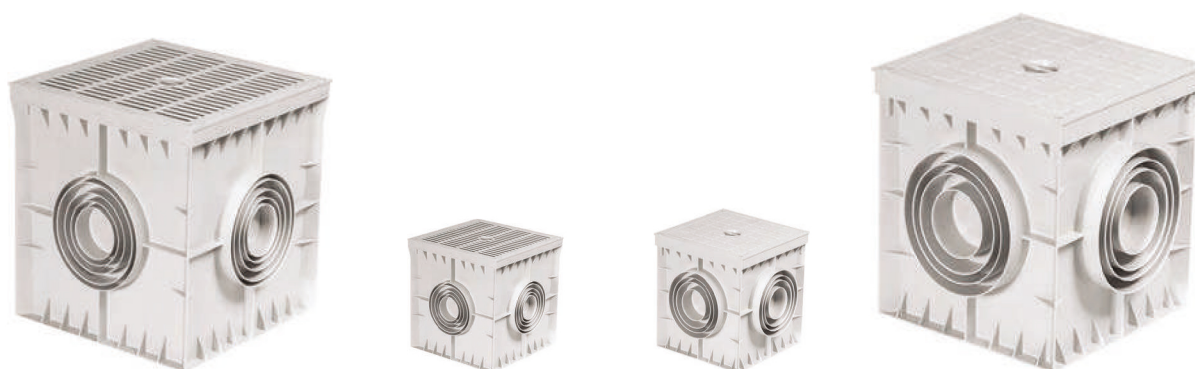

Doze si camine de vizitare

Doze Aplicate IP65

Cod	Denumire produs	Dimensiune
VS-DO85X85X40	DOZA TERMO PLASTIC APLICATA IP20	85X85X40
VS-DO85X85X50	DOZA TERMO PLASTIC APLICATA IP65	85X85X50
VS-DO100X100X50	DOZA TERMO PLASTIC APLICATA IP65	100X100X50
VS-DO110X110X74	DOZA TERMO PLASTIC APLICATA IP65	110X110X74
VS-DO120X150X80	DOZA TERMO PLASTIC APLICATA IP65	120X150X80
VS-DO210X120X74	DOZA TERMO PLASTIC APLICATA IP65	210X120X74
VS-DO150X150X80	DOZA TERMO PLASTIC APLICATA IP65	150X150X80
VS-DO150X190X80	DOZA TERMO PLASTIC APLICATA IP65	150X190X80
VS-DO200X200X80	DOZA TERMO PLASTIC APLICATA IP65	200X200X80
VS-DO210X120X160	DOZA TERMO PLASTIC APLICATA IP65	210X120X160
VS-DO200X200X160	DOZA TERMO PLASTIC APLICATA IP65	200X200X160
VS-DO280X210X160	DOZA TERMO PLASTIC APLICATA IP65	280X210X160

Capac gratar pentru camin vizitare

Cod	Denumire Produs	Dimensiune
VS-CMG2020	CAPAC GRATAR CAMIN VIZITARE 20X20X20CM	20 x 20 x 20
VS-CMG3030	CAPAC GRATAR CAMIN VIZITARE 30X30X30CM	30 x 30 x 30
VS-CMG4040	CAPAC GRATAR CAMIN VIZITARE 40X40X40CM	40 x 40 x 40
VS-CMG5555	CAPAC GRATAR CAMIN VIZITARE 55X55X55CM	55 x 55 x 55

Camine vizitare

Cod	Denumire Produs	Dimensiune
VS-CM2020	CAMIN VIZITARE 20X20X20CM	20 x 20 x 20
VS-CM3030	CAMIN VIZITARE 30X30X30CM	30 x 30 x 30
VS-CM4040	CAMIN VIZITARE 40X40X40CM	40 x 40 x 40
VS-CM5555	CAMIN VIZITARE 55X55X55CM	55 x 55 x 55