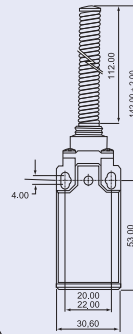

Varianta cu arc și tijă

Varianta cu arc

Cursa de acționare (mm)

TRACON VP181

Varianta cu rolă

Cursa de acționare (°)

TRACON VP191

Varianta cu rolă și tampon

Cursa de acționare (mm)

TRACON VP127