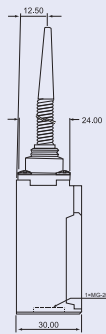

Varianta cu arc și tijă

Varianta cu arc

Cursa de acționare (mm)

TRACON VP181

Varianta cu rolă

Cursa de acționare (°)

TRACON VP191

Varianta cu rolă și tampon

Cursa de acționare (mm)

TRACON VP127