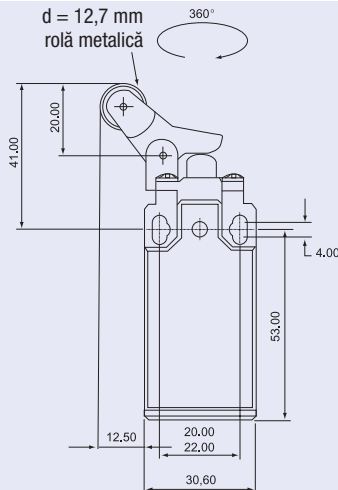

Varianta cu arc și tijă

Varianta cu arc

Cursa de acționare (mm)

TRACON VP181

Varianta cu rolă

Cursa de acționare (°)

TRACON VP191

Varianta cu rolă și tampon

Cursa de acționare (mm)

TRACON VP127