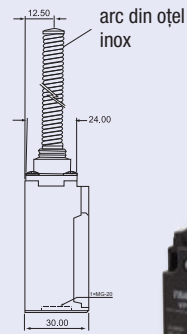

Varianta cu arc și tijă

Varianta cu arc

Cursa de acționare (mm)

TRACON VP181

Varianta cu rolă

Cursa de acționare (°)

TRACON VP191

Varianta cu rolă și tampon

Cursa de acționare (mm)

TRACON VP127