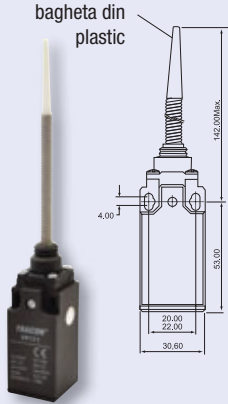

Varianta cu arc și tijă

Varianta cu arc

Cursa de acționare (mm)

TRACON VP181

Varianta cu rolă

Cursa de acționare (°)

TRACON VP191

Varianta cu rolă și tampon

Cursa de acționare (mm)

TRACON VP127