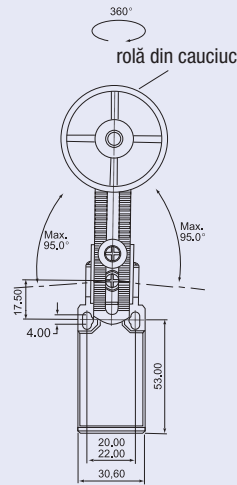

Varianta cu arc și tijă

Varianta cu arc

Cursa de acționare (mm)

TRACON VP181

Varianta cu rolă

Cursa de acționare (°)

TRACON VP191

Varianta cu rolă și tampon

Cursa de acționare (mm)

TRACON VP127