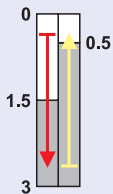

Varianta cu arc și tijă

Varianta cu arc

Cursa de acționare (mm)

TRACON VP181

Varianta cu rolă

Cursa de acționare (°)

TRACON VP191

Varianta cu rolă și tampon