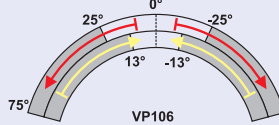

Varianta cu arc și tijă

Varianta cu arc

Cursa de acționare (mm)

TRACON VP181

Varianta cu rolă

Cursa de acționare (°)

TRACON VP191

Varianta cu rolă și tampon