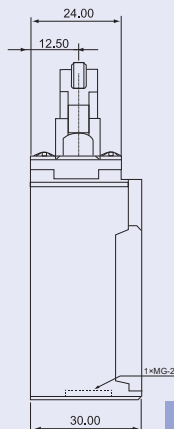

Varianta cu arc și tijă

Varianta cu arc

Cursa de acționare (mm)

TRACON VP181

Varianta cu rolă

Cursa de acționare (°)

TRACON VP191

Varianta cu rolă și tampon

Cursa de acționare (mm)

TRACON VP127