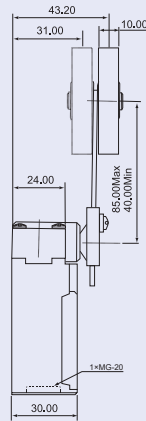

Varianta cu arc și tijă

Varianta cu arc

Cursa de acționare (mm)

TRACON VP181

Varianta cu rolă

Cursa de acționare (°)

TRACON VP191

Varianta cu rolă și tampon

Cursa de acționare (mm)

TRACON VP127