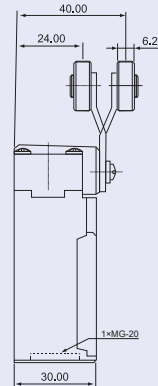

Limitatoare de cursă, tip VP...

I_{th} 10 A	I_e (AC 1, 230 V) 5 A	I_e (AC 15, 230 V) 2 A	I_e (DC 13, 230 V) 0,3 A	U_i 500 V	mm² 0,75-1,5	sc/h 5x10 ⁶	ON-OFF-ON... sc/h x1.800	T_a -25...+55°C	IP 65
-------------------------------	---	--	--	-------------------------------	-----------------------------------	----------------------------------	--	-------------------------------------	-----------------

Tipul contactelor: Za

- contacte duble
- carcasă din material plastic solidă
- construcție masivă
- comutare precisă
- durată lungă de viață
- cablare ușoară

RELEVANT STANDARD
EN 60947-5-1

RELEVANT STANDARD
EN 60947-1

Varianta cu braț balansier

Cursa de acționare (°)

TRACON VP118

d = 18 mm
rolă metalică

Varianta cu rolă și tampon

Cursa de acționare (mm)

TRACON VP121

d = 12,7 mm
rolă metalică