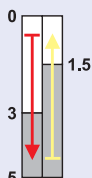

Varianta cu braț balansier

Cursa de acționare (°)

TRACON VP118

d = 18 mm
rolă metalică

Varianta cu rolă și tampon

Cursa de acționare (mm)

TRACON VP121

d = 12,7 mm
rolă metalică