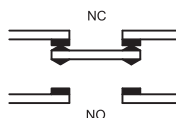

Limitatoare de cursă, tip VP...

I_{th} 10 A	I_e (AC 1, 230 V) 5 A	I_e (AC 15, 230 V) 2 A	I_e (DC 13, 230 V) 0,3 A	U_i 500 V	mm² 0,75-1,5	sc/h 5x10 ⁶	ON-OFF-ON... sc/h x1.800	T_a -25...+55°C	IP 65
-------------------------------	---	--	--	-------------------------------	-----------------------------------	----------------------------------	--	-------------------------------------	-----------------

Tipul contactelor: Za

- contacte duble
- carcasă din material plastic solidă
- construcție masivă
- comutare precisă
- durată lungă de viață
- cablare ușoară

RELEVANT STANDARD
EN 60947-5-1

RELEVANT STANDARD
EN 60947-1

Varianta cu braț balansier

Cursa de acționare (°)

TRACON VP118

d = 18 mm
rolă metalică

Varianta cu rolă și tampon

Cursa de acționare (mm)

TRACON VP121

d = 12,7 mm
rolă metalică