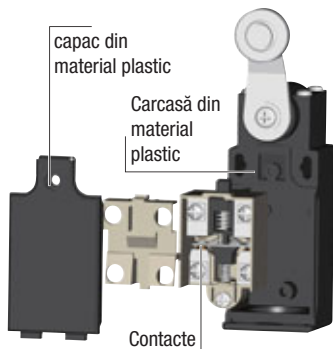

Limitatoare de cursă, tip VP...

I_{th} 10 A	I_e (AC 1, 230 V) 5 A	I_e (AC 15, 230 V) 2 A	I_e (DC 13, 230 V) 0,3 A	U_i 500 V	mm² 0,75-1,5	sc/h 5x10 ⁶	ON-OFF-ON... sc/h x1.800	T_a -25...+55°C	IP 65
-------------------------------	---	--	--	-------------------------------	-----------------------------------	----------------------------------	--	-------------------------------------	-----------------

Tipul contactelor: Za

- contacte duble
- carcasă din material plastic solidă
- construcție masivă
- comutare precisă
- durată lungă de viață
- cablare ușoară

RELEVANT STANDARD
EN 60947-5-1

RELEVANT STANDARD
EN 60947-1

Varianta cu braț balansier

Cursa de acționare (°)

TRACON VP118

d = 18 mm
rolă metalică

Varianta cu rolă și tampon

Cursa de acționare (mm)

TRACON VP121

d = 12,7 mm
rolă metalică