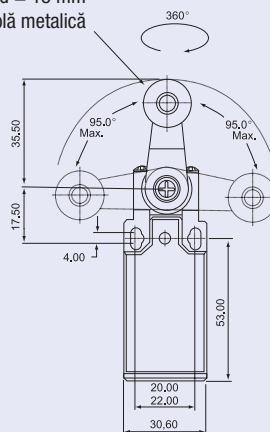

Limitatoare de cursă, tip VP...

I_{th} 10 A	I_e (AC 1, 230 V) 5 A	I_e (AC 15, 230 V) 2 A	I_e (DC 13, 230 V) 0,3 A	U_i 500 V	mm² 0,75-1,5	sc/h 5x10 ⁶	ON-OFF-ON... sc/h x1.800	T_a -25...+55°C	IP 65
-------------------------------	---	--	--	-------------------------------	-----------------------------------	----------------------------------	--	-------------------------------------	-----------------

Tipul contactelor: Za

- contacte duble
- carcasă din material plastic solidă
- construcție masivă
- comutare precisă
- durată lungă de viață
- cablare ușoară

RELEVANT STANDARD
EN 60947-5-1

RELEVANT STANDARD
EN 60947-1

Varianta cu braț balansier

Cursa de acționare (°)

TRACON VP118

d = 18 mm
rolă metalică

Varianta cu rolă și tampon

Cursa de acționare (mm)

TRACON VP121

d = 12,7 mm
rolă metalică