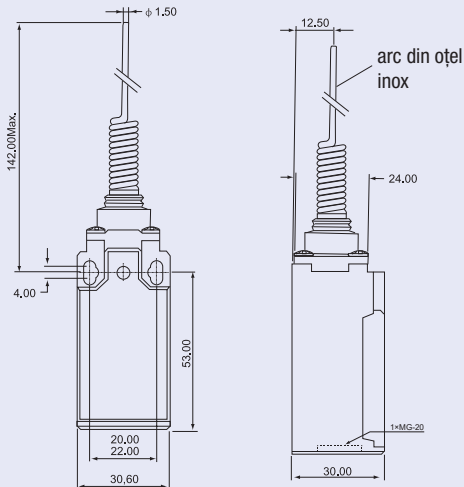

Varianta cu arc

TRACON VP106

Varianta cu rolă

Cursa de acționare (mm)

TRACON VP102

Varianta cu tampon conic

Cursa de acționare (mm)

TRACON VP110