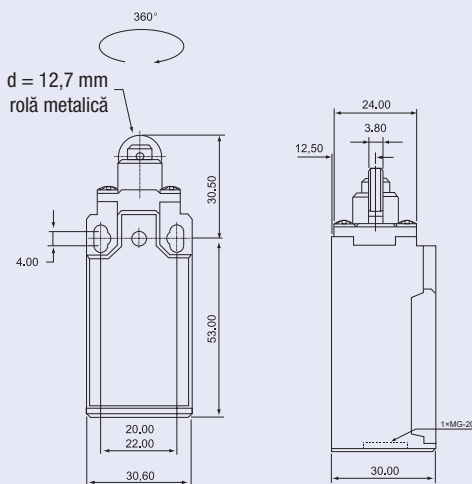

Varianta cu arc

TRACON VP106

Varianta cu rolă

Cursa de acționare (mm)

TRACON VP102

Varianta cu tampon conic

Cursa de acționare (mm)

TRACON VP110