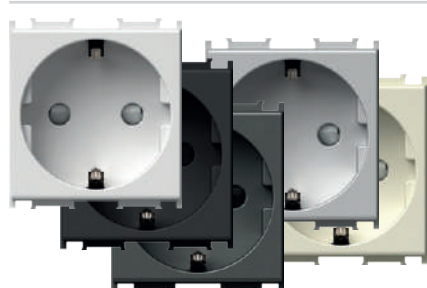

PRIZĂ SCHUKO+KS 2P+E 16A 250V~ 2M

- VM10PW
- VM10MW
- VM10SB
- VM10AT
- VM10ES
- VM10IW

- priză schuko 2P+E
- 16A 250V~, tip VM10
- în conformitate cu IEC 60884-1, CEE7
- borne cu șurub 1,5-2,5 mm²
- dispozitiv de protecție încastrat - contactele sub tensiune sunt obturate

SOCKET SCHUKO+KS 2P+E 16A 250V~ 2M

- 2P+E schuko
- 16A 250V~, type VM10
- in accordance with IEC 60884-1, CEE7
- screw contacts 1.5-2.5 mm²
- shuttered live contacts

PRIZĂ SCHUKO+KS 2P+E 16A 250V~ 2M

- VM10RD
- VM10GR
- VM10OR

- priză schuko 2P+E
- 16A 250V~, tip VM10
- în conformitate cu IEC 60884-1, CEE7
- borne cu șurub 1,5-2,5 mm²
- dispozitiv de protecție încastrat - contactele sub tensiune sunt obturate

SOCKET SCHUKO+KS 2P+E 16A 250V~ 2M