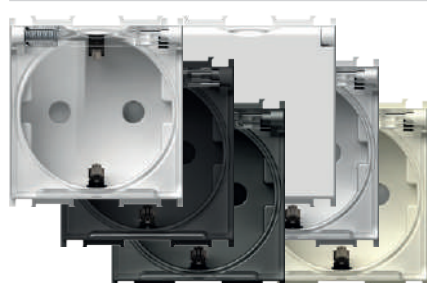

- ☒ VM11PT
- ☒ VM11MT
- ☒ VM11BT
- ☒ VM11AT
- ☒ VM11ST
- ☒ VM11IT
- ☐ VM11PP

- 2P+E schuko+capac
- 16A 250V~, tip VM11
- în conformitate cu IEC 60884-1, CEE7
- borne cu șurub 1,5-2,5 mm²
- dispozitiv de protecție încastrat - contactele sub tensiune sunt obturate

SOCKET SCHUKO+KS+COVER

- 2P+E 16A 250V~ 2M
- 2P+E schuko+cover
- 16A 250V~, type VM11
- in accordance with IEC 60884-1, CEE7
- screw contacts 1.5-2.5 mm²
- shuttered live contacts