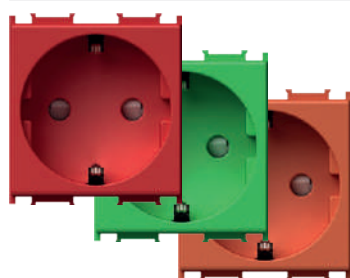

PRIZĂ SCHUKO+KS 2P+E 16A 250V~ 2M

- VM10PW
- VM10MW
- VM10SB
- VM10AT
- VM10ES
- VM10IW

- priză schuko 2P+E
- 16A 250V~, tip VM10
- în conformitate cu IEC 60884-1, CEE7
- borne cu șurub 1,5-2,5 mm²
- dispozitiv de protecție încastrat - contactele sub tensiune sunt obturate

SOCKET SCHUKO+KS 2P+E 16A 250V~ 2M

- 2P+E schuko
- 16A 250V~, type VM10
- in accordance with IEC 60884-1, CEE7
- screw contacts 1.5-2.5 mm²
- shuttered live contacts

PRIZĂ SCHUKO+KS 2P+E 16A 250V~ 2M

- VM10RD
- VM10GR
- VM10OR