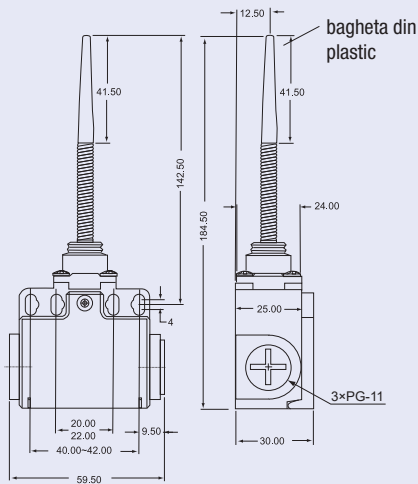

Varianta cu arc și tijă

Cursa de acționare (mm)

TRACON VT171

Varianta cu braț reglabil și roță

Cursa de acționare (mm)

TRACON VT191

PANOURI CU LED

Variante constructive aparente și
încorporabile

De la 6 W la 48 W

Pentru acasă și birou

TRACON
ELECTRIC®

E1/33