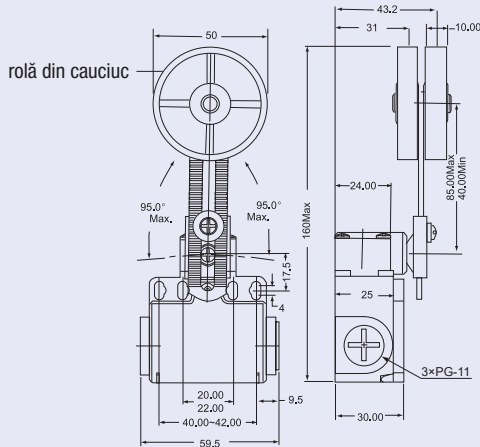

Varianta cu arc și tijă

Cursa de acționare (mm)

TRACON VT171

Varianta cu braț reglabil și roță

Cursa de acționare (mm)

TRACON VT191

PANOURI CU LED

Variante constructive aparente și
încorporabile

De la 6 W la 48 W

Pentru acasă și birou

TRACON
ELECTRIC®

E1/33