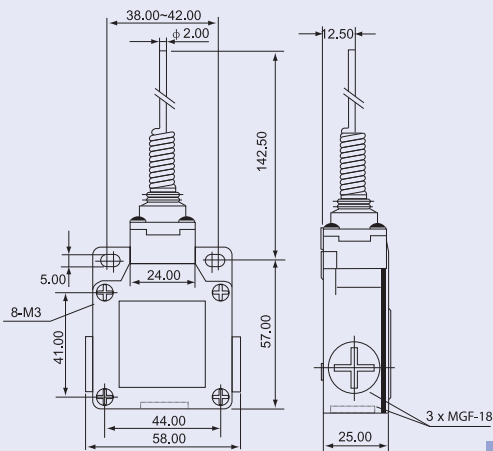

Varianta cu rolă și tampon

Cursa de acționare (mm)

TRACON VM121

Varianta cu braț balansier

Cursa de acționare (°)

TRACON VM115

Varianta cu arc și tijă

Cursa de acționare (°)

TRACON VM106