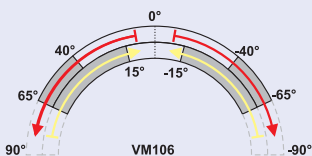

Varianta cu rolă și tampon

Cursa de acționare (mm)

TRACON VM121

Varianta cu braț balansier

Cursa de acționare (°)

TRACON VM115

Varianta cu arc și tijă

Cursa de acționare (°)