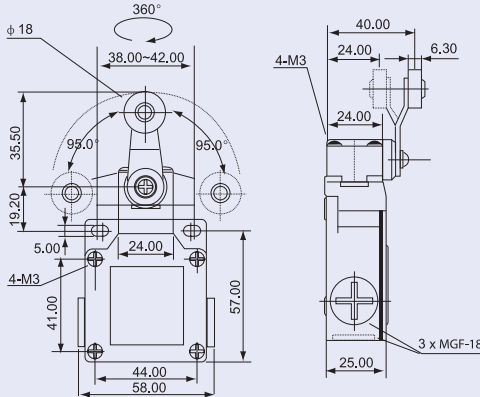

Varianta cu rolă și tampon

Cursa de acționare (mm)

TRACON VM121

Varianta cu braț balansier

Cursa de acționare (°)

TRACON VM115

Varianta cu arc și tijă

Cursa de acționare (°)

TRACON VM106