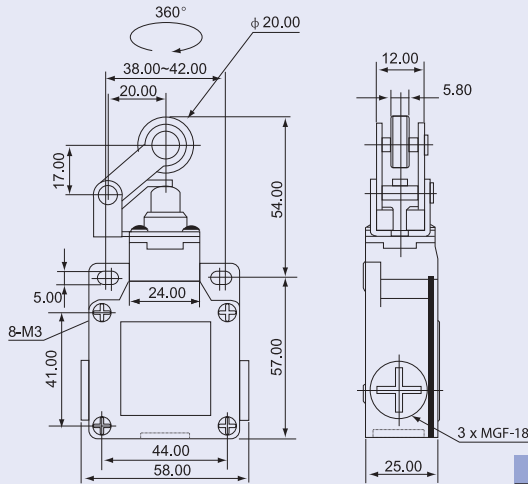

Varianta cu rolă și tampon

Cursa de acționare (mm)

TRACON VM121

Varianta cu braț balansier

Cursa de acționare (°)

TRACON VM115

Varianta cu arc și tijă

Cursa de acționare (°)

TRACON VM106