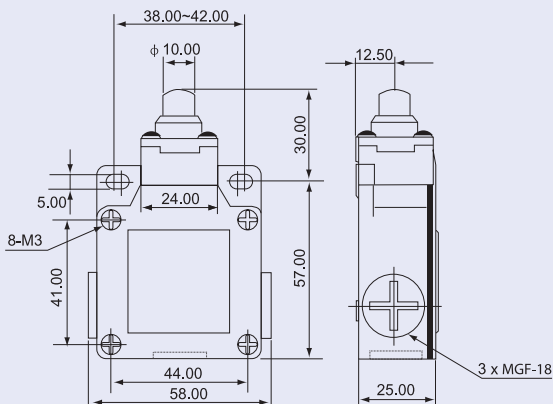

Limitatoare de cursă, tip VM

<b>I<sub>th</sub></b> 10 A	<b>I<sub>e</sub></b> (AC 1, 230 V) 5 A	<b>I<sub>e</sub></b> (AC 15, 230 V) 2 A	<b>I<sub>e</sub></b> (DC 13, 230 V) 0,3 A	<b>U<sub>i</sub></b> 500 V	<b>mm<sup>2</sup></b> 0,75-1,5	<b>5x10<sup>6</sup></b>	<b>ON-OFF-ON... sc/h</b> ×3.600	<b>T<sub>a</sub></b> -25...+55°C	<b>IP</b> 66	
-------------------------------	---	--	--	-------------------------------	-----------------------------------	-------------------------	--	-------------------------------------	-----------------	--

Tipul contactelor: Za

RELEVANT STANDARD  
**EN 60947-1**

RELEVANT STANDARD  
**EN 60947-5-1**

- contacte duble
- capac metallic solid
- construcție masivă
- rezistent la apă și uleiuri
- durată lungă de viață
- cablare ușoară

Varianta cu tampon conic

Cursa de acționare (mm)

**TRACON VM110**

Varianta cu rolă

Cursa de acționare (mm)

**TRACON VM102**