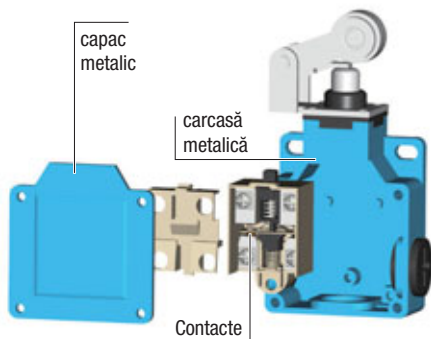

Limitatoare de cursă, tip VM

<b>I<sub>th</sub></b> 10 A	<b>I<sub>e</sub></b> (AC 1, 230 V) 5 A	<b>I<sub>e</sub></b> (AC 15, 230 V) 2 A	<b>I<sub>e</sub></b> (DC 13, 230 V) 0,3 A	<b>U<sub>i</sub></b> 500 V	<b>mm<sup>2</sup></b> 0,75-1,5	<b>5x10<sup>6</sup></b>	<b>ON-OFF-ON... sc/h</b> ×3.600	<b>T<sub>a</sub></b> -25...+55°C	<b>IP</b> 66	
-------------------------------	---	--	--	-------------------------------	-----------------------------------	-------------------------	--	-------------------------------------	-----------------	--

Tipul contactelor: Za

RELEVANT STANDARD  
**EN 60947-1**

RELEVANT STANDARD  
**EN 60947-5-1**

- contacte duble
- capac metallic solid
- construcție masivă
- rezistent la apă și uleiuri
- durată lungă de viață
- cablare ușoară

Varianta cu tampon conic

Cursa de acționare (mm)

**TRACON VM110**

Varianta cu rolă

Cursa de acționare (mm)

**TRACON VM102**