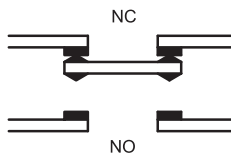

Limitatoare de cursă, tip VM

<b>I<sub>th</sub></b> 10 A	<b>I<sub>e</sub></b> (AC 1, 230 V) 5 A	<b>I<sub>e</sub></b> (AC 15, 230 V) 2 A	<b>I<sub>e</sub></b> (DC 13, 230 V) 0,3 A	<b>U<sub>i</sub></b> 500 V	<b>mm<sup>2</sup></b> 0,75-1,5	<b>5x10<sup>6</sup></b>	<b>ON-OFF-ON... sc/h</b> ×3.600	<b>T<sub>a</sub></b> -25...+55°C	<b>IP</b> 66	
-------------------------------	---	--	--	-------------------------------	-----------------------------------	-------------------------	--	-------------------------------------	-----------------	--

Tipul contactelor: Za

RELEVANT STANDARD  
**EN 60947-1**

RELEVANT STANDARD  
**EN 60947-5-1**

- contacte duble
- capac metallic solid
- construcție masivă
- rezistent la apă și uleiuri
- durată lungă de viață
- cablare ușoară

Varianta cu tampon conic

Cursa de acționare (mm)

**TRACON VM110**

Varianta cu rolă

Cursa de acționare (mm)

**TRACON VM102**