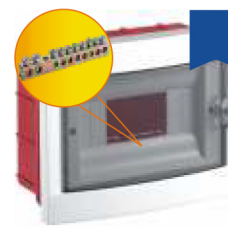

Cod: VL-CS18.A  
Cutie siguranțe 18M PT  
1 rând IP40 ușă transp.

Cod: VL-CS24.A  
Cutie siguranțe 24M PT  
12x2 rânduri IP40 ușă transp.

Cod: VL-CS36.A  
Cutie siguranțe 36M PT  
12x3 rânduri IP40 ușă transp.

Cod: VL-CS02.I  
Cutie siguranțe 2M ST  
1 rând IP40 ușă transp.

Cod: VL-CS04.I  
Cutie siguranțe 4M ST  
1 rând IP40 ușă transp.

Cod: VL-CS06.I  
Cutie siguranțe 6M ST  
1 rând IP40 ușă transp.

Cod: VL-CS08.I  
Cutie siguranțe 8M ST  
1 rând IP40 ușă transp.