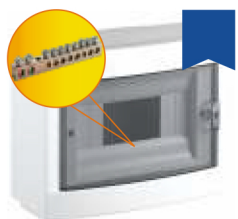

Cod: VL-CS01-2  
Cutie siguranțe 1/2M PT  
1 rând IP40 fără ușă

Cod: VL-CS02.A  
Cutie siguranțe 2M PT  
1 rând IP40 ușă transp.

Cod: VL-CS03-4  
Cutie siguranțe 3/4M PT  
1 rând IP40 fără ușă

Cod: VL-CS04.A  
Cutie siguranțe 4M PT  
1 rând IP40 ușă transp.

Cod: VL-CS06.A  
Cutie siguranțe 6M PT  
1 rând IP40 ușă transp.

Cod: VL-CS08.A  
Cutie siguranțe 8M PT  
1 rând IP40 ușă transp.

Cod: VL-CS12.A  
Cutie siguranțe 12M PT  
1 rând IP40 ușă transp.

Cod: VL-CS16.A  
Cutie siguranțe 16M PT  
8x2 rânduri IP40 ușă transp.

Cod: VL-CS24.I  
Cutie siguranțe 24M ST  
12x2 rânduri IP40 ușă transp.

Cod: VL-CS36.I  
Cutie siguranțe 36M ST  
12x3 rânduri IP40 ușă transp.

**ACUM ÎN STOC, TOATĂ GAMA  
ȘI CU BARĂ DE NUL IZOLATĂ**

Cod: VI-VSR-G16  
Priză modulară, 2P+E,  
pe șină, 16A, 250V