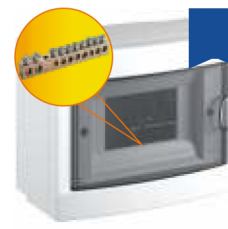

Cod: VL-CS01-2  
Cutie siguranțe 1/2M PT  
1 rând IP40 fără ușă

Cod: VL-CS02.A  
Cutie siguranțe 2M PT  
1 rând IP40 ușă transp.

Cod: VL-CS03-4  
Cutie siguranțe 3/4M PT  
1 rând IP40 fără ușă

Cod: VL-CS04.A  
Cutie siguranțe 4M PT  
1 rând IP40 ușă transp.

Cod: VL-CS06.A  
Cutie siguranțe 6M PT  
1 rând IP40 ușă transp.

Cod: VL-CS08.A  
Cutie siguranțe 8M PT  
1 rând IP40 ușă transp.

Cod: VL-CS12.A  
Cutie siguranțe 12M PT  
1 rând IP40 ușă transp.

Cod: VL-CS16.A  
Cutie siguranțe 16M PT  
8x2 rânduri IP40 ușă transp.