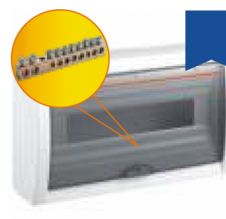

Cod: VL-CS01-2  
Cutie siguranțe 1/2M PT  
1 rând IP40 fără ușă

Cod: VL-CS02.A  
Cutie siguranțe 2M PT  
1 rând IP40 ușă transp.

Cod: VL-CS03-4  
Cutie siguranțe 3/4M PT  
1 rând IP40 fără ușă

Cod: VL-CS04.A  
Cutie siguranțe 4M PT  
1 rând IP40 ușă transp.

Cod: VL-CS06.A  
Cutie siguranțe 6M PT  
1 rând IP40 ușă transp.

Cod: VL-CS08.A  
Cutie siguranțe 8M PT  
1 rând IP40 ușă transp.

Cod: VL-CS12.A  
Cutie siguranțe 12M PT  
1 rând IP40 ușă transp.

Cod: VL-CS16.A  
Cutie siguranțe 16M PT  
8x2 rânduri IP40 ușă transp.

Cod: VL-CS18.A  
Cutie siguranțe 18M PT  
1 rând IP40 ușă transp.

Cod: VL-CS24.A  
Cutie siguranțe 24M PT  
12x2 rânduri IP40 ușă transp.

Cod: VL-CS36.A  
Cutie siguranțe 36M PT  
12x3 rânduri IP40 ușă transp.

Cod: VL-CS02.I  
Cutie siguranțe 2M ST  
1 rând IP40 ușă transp.

Cod: VL-CS04.I  
Cutie siguranțe 4M ST  
1 rând IP40 ușă transp.

Cod: VL-CS06.I  
Cutie siguranțe 6M ST  
1 rând IP40 ușă transp.

Cod: VL-CS08.I  
Cutie siguranțe 8M ST  
1 rând IP40 ușă transp.