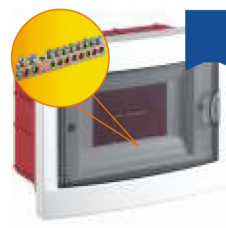

Cod: VL-CS06.I
Cutie siguranțe 6M ST
1 rând IP40 ușă transp.