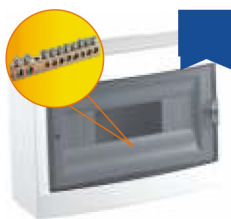

Cod: VL-CS01-2  
Cutie siguranțe 1/2M PT  
1 rând IP40 fără ușă

Cod: VL-CS02.A  
Cutie siguranțe 2M PT  
1 rând IP40 ușă transp.

Cod: VL-CS03-4  
Cutie siguranțe 3/4M PT  
1 rând IP40 fără ușă

Cod: VL-CS04.A  
Cutie siguranțe 4M PT  
1 rând IP40 ușă transp.

Cod: VL-CS06.A  
Cutie siguranțe 6M PT  
1 rând IP40 ușă transp.

Cod: VL-CS08.A  
Cutie siguranțe 8M PT  
1 rând IP40 ușă transp.

Cod: VL-CS12.A  
Cutie siguranțe 12M PT  
1 rând IP40 ușă transp.

Cod: VL-CS16.A  
Cutie siguranțe 16M PT  
8x2 rânduri IP40 ușă transp.