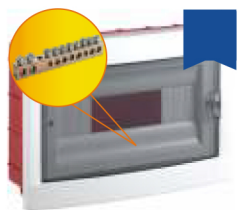

Cod: VL-CS02.I  
Cutie siguranțe 2M ST  
1 rând IP40 ușă transp.

Cod: VL-CS04.I  
Cutie siguranțe 4M ST  
1 rând IP40 ușă transp.

Cod: VL-CS06.I  
Cutie siguranțe 6M ST  
1 rând IP40 ușă transp.

Cod: VL-CS08.I  
Cutie siguranțe 8M ST  
1 rând IP40 ușă transp.

Cod: VL-CS12.I  
Cutie siguranțe 12M ST  
1 rând IP40 ușă transp.

Cod: VL-CS16.I  
Cutie siguranțe 16M ST  
8x2 rânduri IP40 ușă transp.

Cod: VL-CS18.I  
Cutie siguranțe 18M ST  
1 rând IP40 ușă transp.