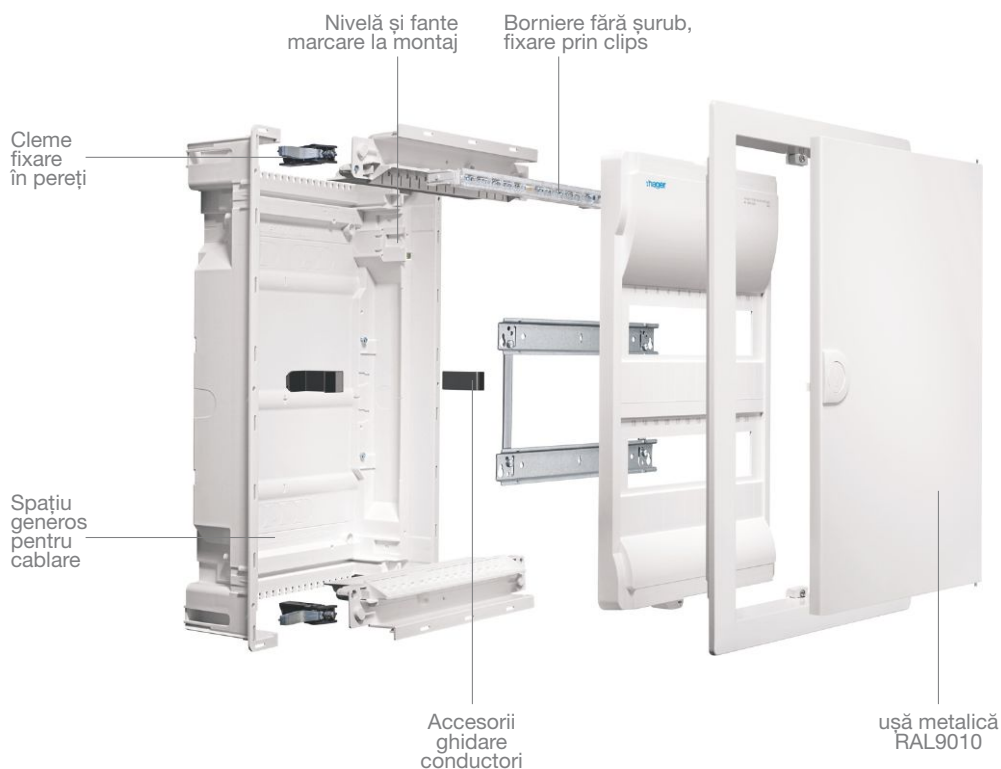

volta

Tablouri de distribuție încastrate

O gamă de referință în domeniul tablourilor încastrate

Dedicată montajului încastrat în pereți de zidărie sau gips carton - gama de tablouri volta - răspunde celor mai exigente cerințe.

Date tehnice:

- Tablou încastrat cu 1-4 rânduri și 12-48 module
- IP30 - IK07
- Clasă II
- Livrat cu ușă metalică RAL9010

Avantaje:

- Soluția ideală pentru aplicații cu tablouri încastrate
- Soluție estetică, discretă, perfect integrabilă în orice spațiu
- Produs inovativ ce facilitează montajul

Tablouri încastrate și aparente

Tablourile volta conțin caracteristici inovatoare, cum ar fi nivelul încorporată și accesorii speciale pentru montajul în pereții de gips-carton, toate acestea reduc semnificativ timpul de montaj.

Ușa metalică conferă o estetică deosebită care satisface și cei mai pretențioși designeri.

Caracteristici:

- Material:
- cutie: policarbonat
- uşă și cadru: metal
- Montaj încastreat sau aparent
- Uşă reversibilă
- Curent nominal 63A
- Grad de protecție IP30 (cu uşă)
- Clasă de izolație II
- Rezistență la impact IK07
- De la 1 la 5 rânduri, 12 la 60 module