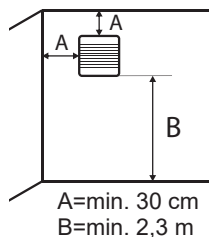

VF Ventilatoare de baie

Cu grilaj (VF)

TRACON					A (mm)	B (mm)	C (mm)	D (mm)	
VF100-B	✓	—	—	—	161×161	22	55	98	100 mm
VF100-BT	✓	—	—	✓	161×161	22	55	98	100 mm
VF100-BTS	✓	✓	—	✓	161×161	22	55	98	100 mm
VF100-BTSH	✓	✓	✓	✓	161×161	22	55	98	100 mm

15 W

33 dB

80 m³/h

Cu jaluzele automate (VFM)

TRACON					A (mm)	B (mm)	C (mm)	D (mm)	
VFM100-B	✓	—	—	—	150×150	50	42	98	100 mm
VFM100-BT	✓	—	—	✓	150×150	50	42	98	100 mm
VFM100-BTH	✓	—	✓	✓	150×150	50	42	98	100 mm

15 W

33 dB

80 m³/h

Grilaj extern

TRACON	A (mm)	B (mm)	∅ D (mm)
VFG100	151	45	96
VFS100	151	45	96

- rulment cu bile
- clapetă antiretur
- senzor de umiditate
- temporizator

VFG100