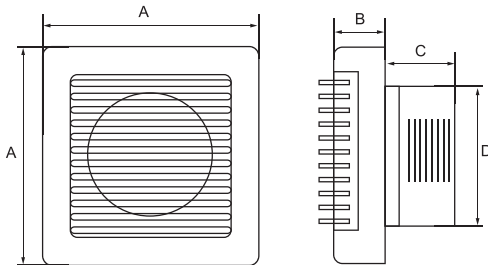

VF Ventilatoare de baie

Cu grilaj (VF)

TRACON					A (mm)	B (mm)	C (mm)	D (mm)	
VF100-B	✓	—	—	—	161×161	22	55	98	100 mm
VF100-BT	✓	—	—	✓	161×161	22	55	98	100 mm
VF100-BTS	✓	✓	—	✓	161×161	22	55	98	100 mm
VF100-BTSH	✓	✓	✓	✓	161×161	22	55	98	100 mm

15 W

33 dB

80 m³/h

VF...

Cu jaluzele automate (VFM)

TRACON					A (mm)	B (mm)	C (mm)	D (mm)	
VFM100-B	✓	—	—	—	150×150	50	42	98	100 mm
VFM100-BT	✓	—	—	✓	150×150	50	42	98	100 mm
VFM100-BTH	✓	—	✓	✓	150×150	50	42	98	100 mm