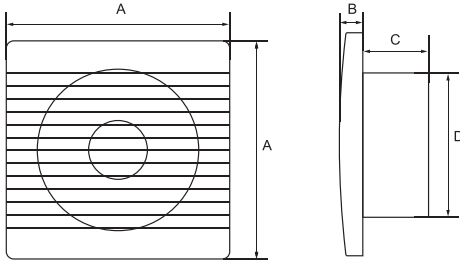

VF Ventilatoare de baie

Cu grilaj (VF)

TRACON					A (mm)	B (mm)	C (mm)	D (mm)	
VF100-B	✓	—	—	—	161×161	22	55	98	100 mm
VF100-BT	✓	—	—	✓	161×161	22	55	98	100 mm
VF100-BTS	✓	✓	—	✓	161×161	22	55	98	100 mm
VF100-BTSH	✓	✓	✓	✓	161×161	22	55	98	100 mm

15 W

33 dB

80 m³/h

VF...

Cu jaluzele automate (VFM)

TRACON					A (mm)	B (mm)	C (mm)	D (mm)	
VFM100-B	✓	—	—	—	150×150	50	42	98	100 mm
VFM100-BT	✓	—	—	✓	150×150	50	42	98	100 mm
VFM100-BTH	✓	—	✓	✓	150×150	50	42	98	100 mm