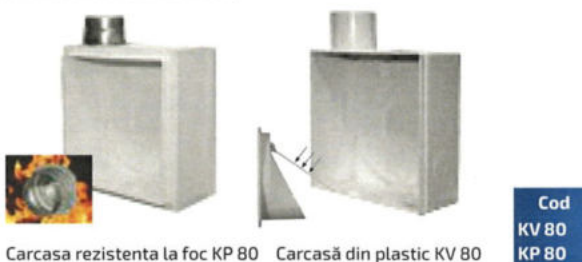

Accesorii:

Este echipat la spate cu un racord care intra în perete.
Este rezistent la foc

Carcasa rezistentă la foc KP 80   Carcasă din plastic KV 80

Cod
KV 80
KP 80

1. Ventilator VNV cu montare în perete, rezistent la foc
2. Ventilator VNV cu montare în perete, carcasa plastic
3. Ventilator VN cu montare pe perete
4. Ventilator VKH(VKV)-ventilator de acoperis
5. MV grila de ventilație
6. Supapa de aer pasiv montat pe perete PS 100, PS 101, PS 102
7. Grila plastic MV 430/2, MV 450/2
8. Prize de aer PO 400
9. Tub pliat spiralat
10. Tub Aluvent -Termovent
11. PL amortizor 16 de incendiu