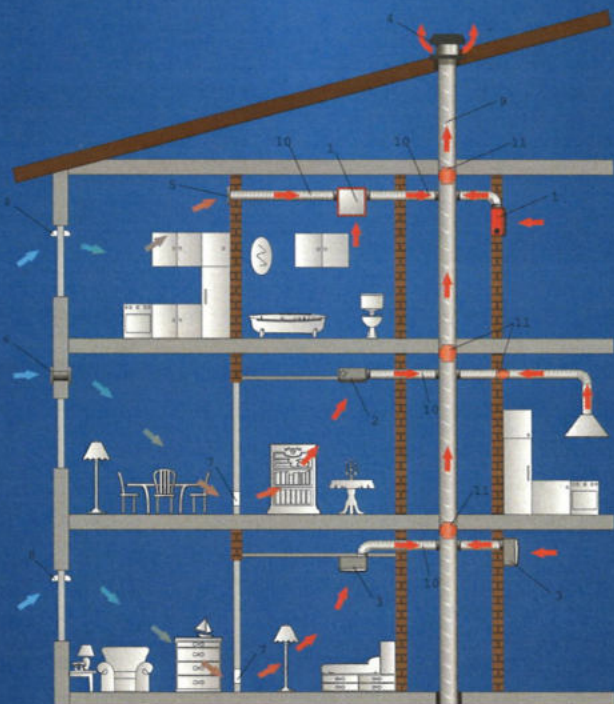

# Ventilatoare care pot fi montat în sisteme de ventilație monotubulare

ebmpapst

Cod  
Vents VNV-1A  
Vents VNV-1C  
Vents VNV-1D  
Vents VNV-1A TR  
Vents VNV-1D TR  
Vents VNV-1A H  
Vents VNV-1D H

## Montare pe exterior:

Cod  
Vents VN-1A 80 KV  
Vents VN-1C 80 KV  
Vents VN-1D 80 KV  
Vents VN-1A 80 KV TR  
Vents VN-1C 80 KV TR  
Vents VN-1D 80 KV TR  
Vents VN-1B 80 KV H  
Vents VN-1D 80 KV H

- Sistemul de comutare a vitezei de funcționare al ventilatorului vă permite să selectați cel mai potrivit mod de funcționare
- Este potrivit pentru funcționare fără întrerupere - non-stop
- Ventilatoarele se livrează echipate cu motoare
- Echipat cu rulment cu role