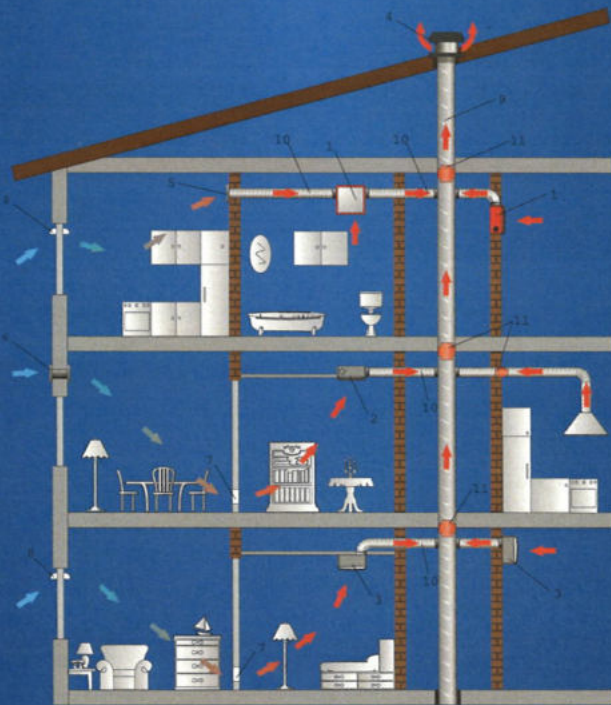

# Ventilatoare care pot fi montat în sisteme de ventilație monotubulare

ebmpapst

Cod  
Vents VNV-1A  
Vents VNV-1C  
Vents VNV-1D  
Vents VNV-1A TR  
Vents VNV-1D TR  
Vents VNV-1A H  
Vents VNV-1D H

## Montare pe exterior:

Cod  
Vents VN-1A 80 KV  
Vents VN-1C 80 KV  
Vents VN-1D 80 KV  
Vents VN-1A 80 KV TR  
Vents VN-1C 80 KV TR  
Vents VN-1D 80 KV TR  
Vents VN-1B 80 KV H  
Vents VN-1D 80 KV H

- Sistemul de comutare a vitezei de funcționare al ventilatorului vă permite să selectați cel mai potrivit mod de funcționare
- Este potrivit pentru funcționare fără întrerupere - non-stop
- Ventilatoarele se livrează echipate cu motoare
- Echipat cu rulment cu role